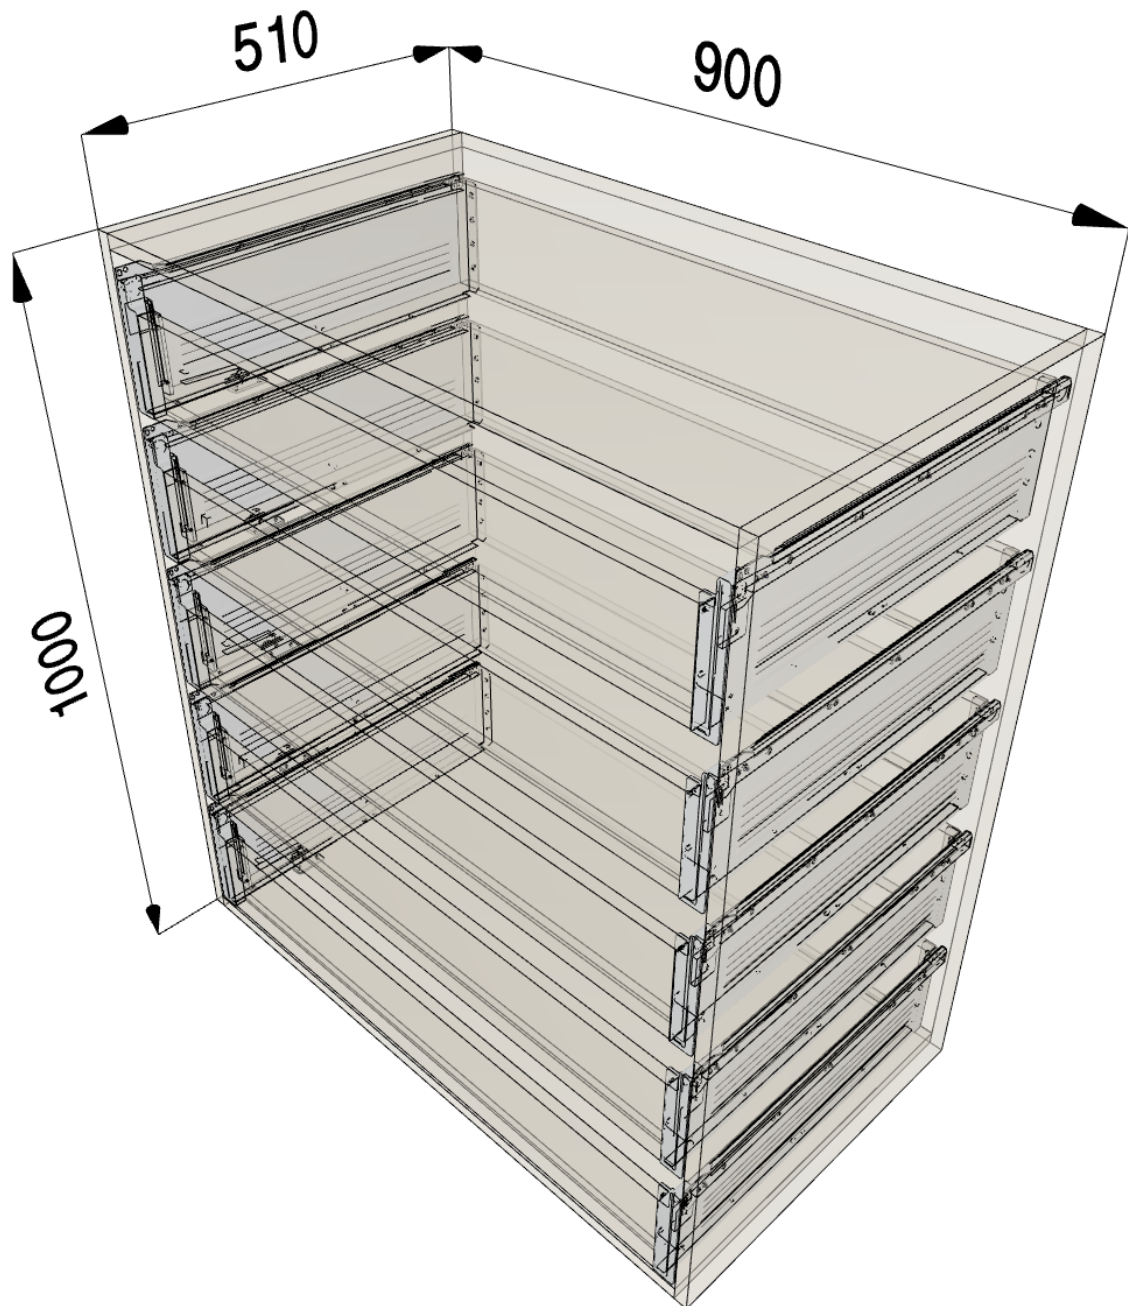

Συρταριέρα Εσωτερική με 5 Συρτάρια Metabox (100x90x51)

Λεπτομέρειες εφαρμογής

- Τύπος ντουλαπιού: Standard
- Σύστημα σχεδιασμού: FREE
- Ύψος ντουλαπιού: 1000 mm
- Πλάτος ντουλαπιού: 900 mm
- Βάθος ντουλαπιού: 510 mm
- Εσωτερικό πλάτος ντουλαπιού: 864 mm
- Εσωτερικό βάθος ντουλαπιού: 510 mm
- Πάχος πλαϊνού πλαισίου αριστερά: 18 mm
- Πάχος πλαϊνού πλαισίου δεξιά: 18 mm
- Πάχος καπακιού: 18 mm
- Πάχος κάτω πλαισίου: 18 mm
- Κενό κορυφής: 3 mm
- Κενό μεταξύ μετώπων: 3 mm
- Κενό πάτου: 0 mm
- Πλευρικό κενό αριστερά: 1.5 mm
- Πλευρικό κενό δεξιά: 1.5 mm
- Κατασκευή πλάτης: Χωρίς πλάτη ντουλαπιού

Επισκόπηση εφαρμογής

Θέση	Στοιχείο	Λειτουργική μονάδα
A / 5	Συστήματα box	METABOX Απλή επέκταση κρεμ (R9001) Εσωτερικό συρτάρι/εσωτερικό καλάθι Ύψος H Χωρίς οργάνωση 25 kg Ονομαστικό μήκος = 500 mm
A / 4	Συστήματα box	METABOX Απλή επέκταση κρεμ (R9001) Εσωτερικό συρτάρι/εσωτερικό καλάθι Ύψος H Χωρίς οργάνωση 25 kg Ονομαστικό μήκος = 500 mm
A / 3	Συστήματα box	METABOX Απλή επέκταση κρεμ (R9001) Εσωτερικό συρτάρι/εσωτερικό καλάθι Ύψος H Χωρίς οργάνωση 25 kg Ονομαστικό μήκος = 500 mm
A / 2	Συστήματα box	METABOX Απλή επέκταση κρεμ (R9001) Εσωτερικό συρτάρι/εσωτερικό καλάθι Ύψος H Χωρίς οργάνωση 25 kg Ονομαστικό μήκος = 500 mm
A / 1	Συστήματα box	METABOX Απλή επέκταση κρεμ (R9001) Εσωτερικό συρτάρι/εσωτερικό καλάθι Ύψος H Χωρίς οργάνωση 25 kg Ονομαστικό μήκος = 500 mm