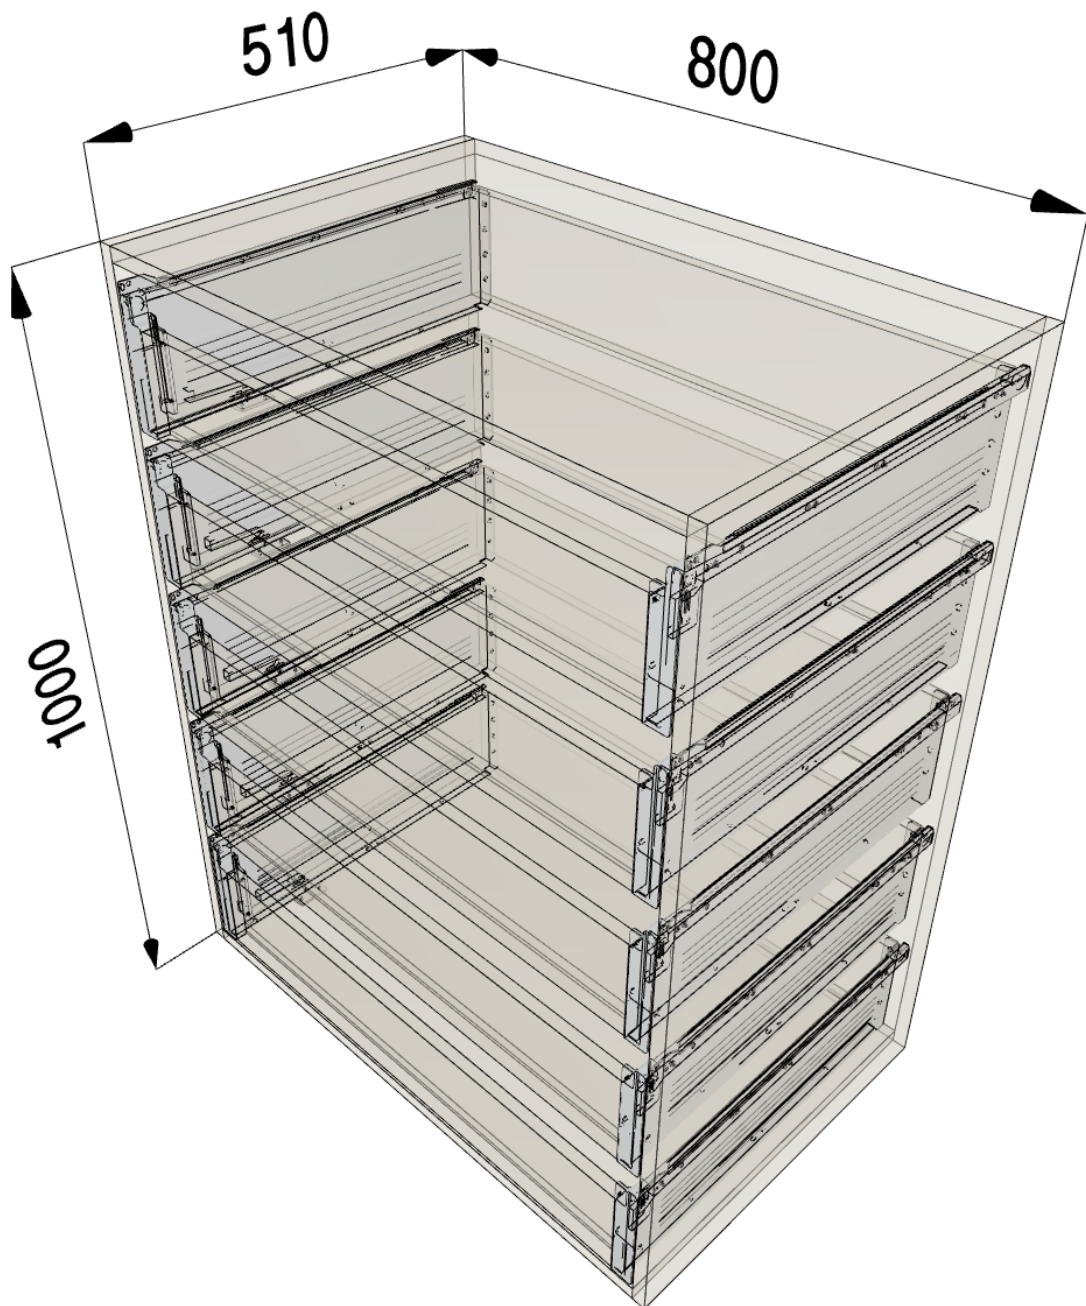

Συρταριέρα Εσωτερική με 5 Συρτάρια Metabox (100x80x51)

Λεπτομέρειες εφαρμογής

- Τύπος ντουλαπιού: Standard
- Σύστημα σχεδιασμού: FREE
- Ύψος ντουλαπιού: 1000 mm
- Πλάτος ντουλαπιού: 800 mm
- Βάθος ντουλαπιού: 510 mm
- Εσωτερικό πλάτος ντουλαπιού: 764 mm
- Εσωτερικό βάθος ντουλαπιού: 510 mm
- Πάχος πλαϊνού πλαισίου αριστερά: 18 mm
- Πάχος πλαϊνού πλαισίου δεξιά: 18 mm
- Πάχος καπακιού: 18 mm
- Πάχος κάτω πλαισίου: 18 mm
- Κενό κορυφής: 3 mm
- Κενό μεταξύ μετώπων: 3 mm
- Κενό πάτου: 0 mm
- Πλευρικό κενό αριστερά: 1.5 mm
- Πλευρικό κενό δεξιά: 1.5 mm
- Κατασκευή πλάτης: Χωρίς πλάτη ντουλαπιού

Επισκόπηση εφαρμογής

Θέση	Στοιχείο	Λειτουργική μονάδα
A / 5	Συστήματα box	METABOX Απλή επέκταση κρεμ (R9001) Εσωτερικό συρτάρι/εσωτερικό καλάθι Ύψος H Χωρίς οργάνωση 25 kg Ονομαστικό μήκος = 500 mm
A / 4	Συστήματα box	METABOX Απλή επέκταση κρεμ (R9001) Εσωτερικό συρτάρι/εσωτερικό καλάθι Ύψος H Χωρίς οργάνωση 25 kg Ονομαστικό μήκος = 500 mm
A / 3	Συστήματα box	METABOX Απλή επέκταση κρεμ (R9001) Εσωτερικό συρτάρι/εσωτερικό καλάθι Ύψος H Χωρίς οργάνωση 25 kg Ονομαστικό μήκος = 500 mm
A / 2	Συστήματα box	METABOX Απλή επέκταση κρεμ (R9001) Εσωτερικό συρτάρι/εσωτερικό καλάθι Ύψος H Χωρίς οργάνωση 25 kg Ονομαστικό μήκος = 500 mm
A / 1	Συστήματα box	METABOX Απλή επέκταση κρεμ (R9001) Εσωτερικό συρτάρι/εσωτερικό καλάθι Ύψος H Χωρίς οργάνωση 25 kg Ονομαστικό μήκος = 500 mm