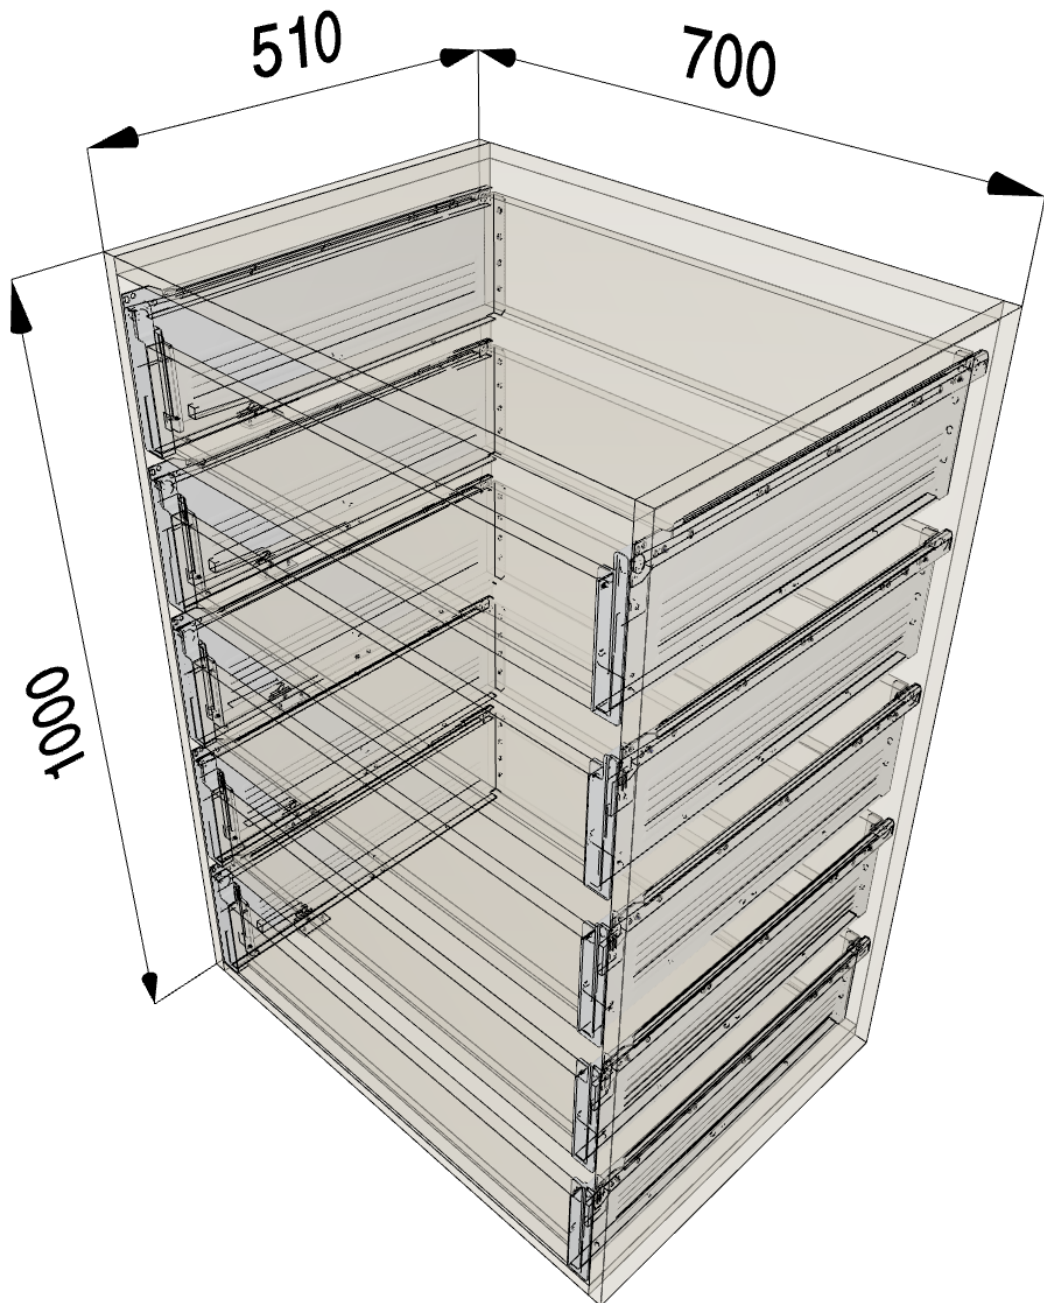

Συρταριέρα Εσωτερική με 5 Συρτάρια Metabox (100x70x51)

Λεπτομέρειες εφαρμογής

- Τύπος ντουλαπιού: Standard
- Σύστημα σχεδιασμού: FREE
- Ύψος ντουλαπιού: 1000 mm
- Πλάτος ντουλαπιού: 700 mm
- Βάθος ντουλαπιού: 510 mm
- Εσωτερικό πλάτος ντουλαπιού: 664 mm
- Εσωτερικό βάθος ντουλαπιού: 510 mm
- Πάχος πλαϊνού πλαισίου αριστερά: 18 mm
- Πάχος πλαϊνού πλαισίου δεξιά: 18 mm
- Πάχος καπακιού: 18 mm
- Πάχος κάτω πλαισίου: 18 mm
- Κενό κορυφής: 3 mm
- Κενό μεταξύ μετώπων: 3 mm
- Κενό πάτου: 0 mm
- Πλευρικό κενό αριστερά: 1.5 mm
- Πλευρικό κενό δεξιά: 1.5 mm
- Κατασκευή πλάτης: Χωρίς πλάτη ντουλαπιού

Επισκόπηση εφαρμογής

Θέση	Στοιχείο	Λειτουργική μονάδα
A / 5	Συστήματα box	METABOX Απλή επέκταση κρεμ (R9001) Εσωτερικό συρτάρι/εσωτερικό καλάθι Ύψος H Χωρίς οργάνωση 25 kg Ονομαστικό μήκος = 500 mm
A / 4	Συστήματα box	METABOX Απλή επέκταση κρεμ (R9001) Εσωτερικό συρτάρι/εσωτερικό καλάθι Ύψος H Χωρίς οργάνωση 25 kg Ονομαστικό μήκος = 500 mm
A / 3	Συστήματα box	METABOX Απλή επέκταση κρεμ (R9001) Εσωτερικό συρτάρι/εσωτερικό καλάθι Ύψος H Χωρίς οργάνωση 25 kg Ονομαστικό μήκος = 500 mm
A / 2	Συστήματα box	METABOX Απλή επέκταση κρεμ (R9001) Εσωτερικό συρτάρι/εσωτερικό καλάθι Ύψος H Χωρίς οργάνωση 25 kg Ονομαστικό μήκος = 500 mm
A / 1	Συστήματα box	METABOX Απλή επέκταση κρεμ (R9001) Εσωτερικό συρτάρι/εσωτερικό καλάθι Ύψος H Χωρίς οργάνωση 25 kg Ονομαστικό μήκος = 500 mm