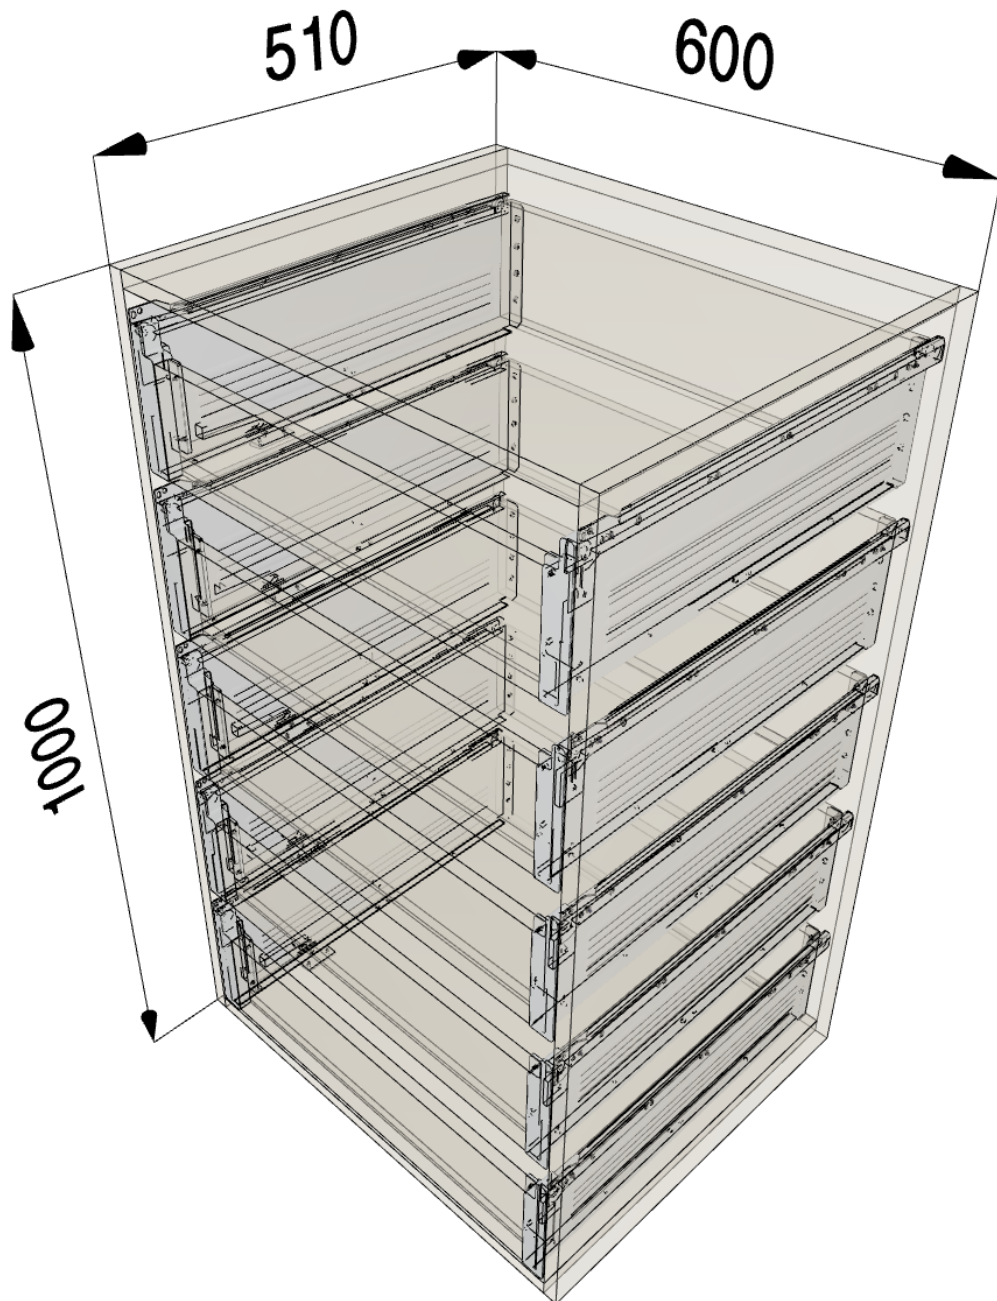

Συρταριέρα Εσωτερική με 5 Συρτάρια Metabox (100x60x51)

Λεπτομέρειες εφαρμογής

- Τύπος ντουλαπιού: Standard
- Σύστημα σχεδιασμού: FREE
- Ύψος ντουλαπιού: 1000 mm
- Πλάτος ντουλαπιού: 600 mm
- Βάθος ντουλαπιού: 510 mm
- Εσωτερικό πλάτος ντουλαπιού: 564 mm
- Εσωτερικό βάθος ντουλαπιού: 510 mm
- Πάχος πλαϊνού πλαισίου αριστερά: 18 mm
- Πάχος πλαϊνού πλαισίου δεξιά: 18 mm
- Πάχος καπακιού: 18 mm
- Πάχος κάτω πλαισίου: 18 mm
- Κενό κορυφής: 3 mm
- Κενό μεταξύ μετώπων: 3 mm
- Κενό πάτου: 0 mm
- Πλευρικό κενό αριστερά: 1.5 mm
- Πλευρικό κενό δεξιά: 1.5 mm
- Κατασκευή πλάτης: Χωρίς πλάτη ντουλαπιού

Επισκόπηση εφαρμογής

Θέση	Στοιχείο	Λειτουργική μονάδα
A / 5	Συστήματα box	METABOX Απλή επέκταση κρεμ (R9001) Εσωτερικό συρτάρι/εσωτερικό καλάθι Ύψος H Χωρίς οργάνωση 25 kg Ονομαστικό μήκος = 500 mm
A / 4	Συστήματα box	METABOX Απλή επέκταση κρεμ (R9001) Εσωτερικό συρτάρι/εσωτερικό καλάθι Ύψος H Χωρίς οργάνωση 25 kg Ονομαστικό μήκος = 500 mm
A / 3	Συστήματα box	METABOX Απλή επέκταση κρεμ (R9001) Εσωτερικό συρτάρι/εσωτερικό καλάθι Ύψος H Χωρίς οργάνωση 25 kg Ονομαστικό μήκος = 500 mm
A / 2	Συστήματα box	METABOX Απλή επέκταση κρεμ (R9001) Εσωτερικό συρτάρι/εσωτερικό καλάθι Ύψος H Χωρίς οργάνωση 25 kg Ονομαστικό μήκος = 500 mm
A / 1	Συστήματα box	METABOX Απλή επέκταση κρεμ (R9001) Εσωτερικό συρτάρι/εσωτερικό καλάθι Ύψος H Χωρίς οργάνωση 25 kg Ονομαστικό μήκος = 500 mm