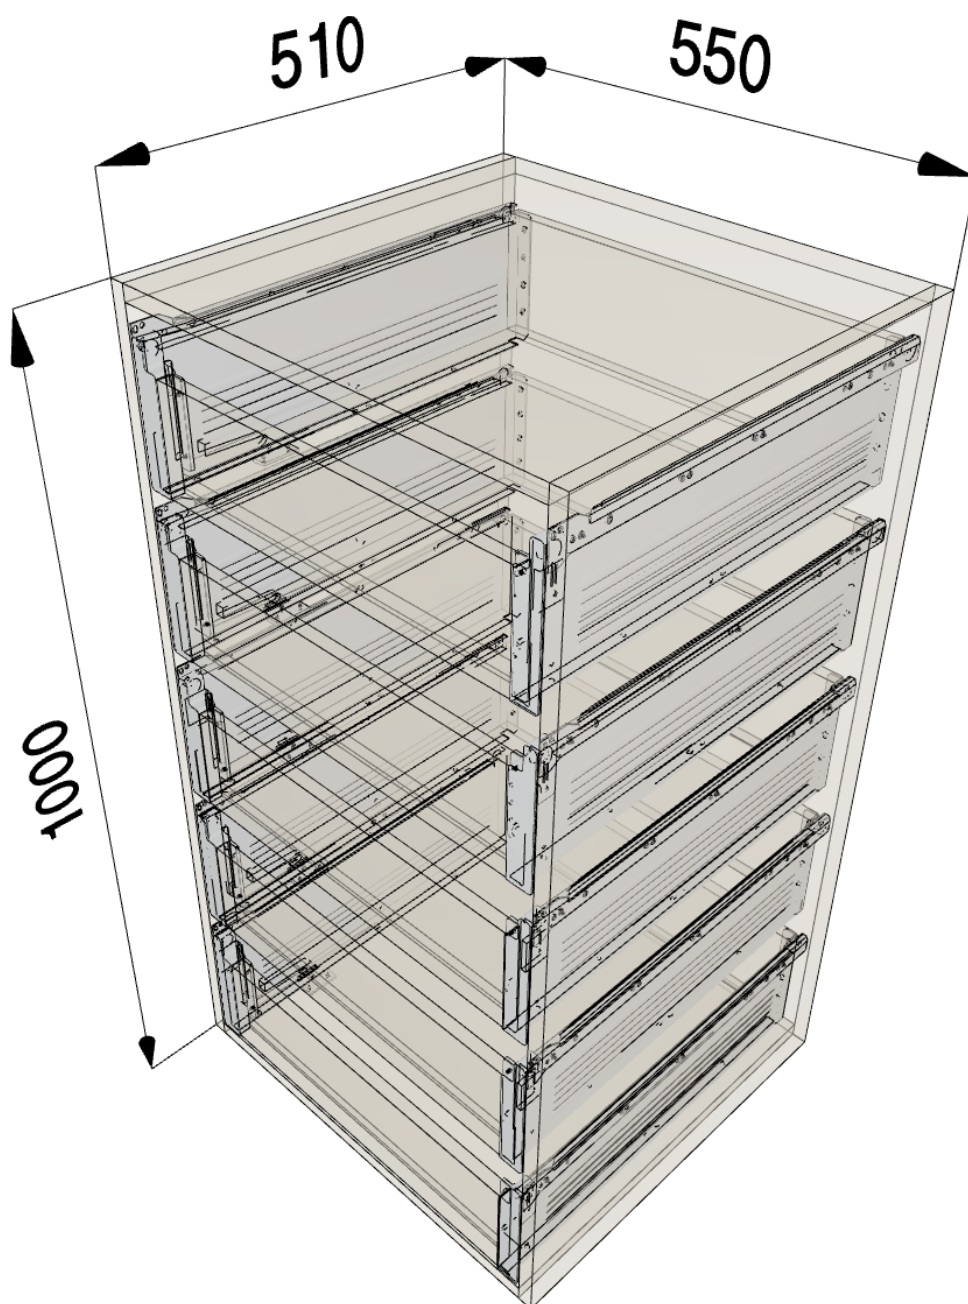

Συρταριέρα Εσωτερική με 5 Συρτάρια Metabox (100x55x51)

Λεπτομέρειες εφαρμογής

- Τύπος ντουλαπιού: Standard
- Σύστημα σχεδιασμού: FREE
- Ύψος ντουλαπιού: 1000 mm
- Πλάτος ντουλαπιού: 550 mm
- Βάθος ντουλαπιού: 510 mm
- Εσωτερικό πλάτος ντουλαπιού: 514 mm
- Εσωτερικό βάθος ντουλαπιού: 510 mm
- Πάχος πλαϊνού πλαισίου αριστερά: 18 mm
- Πάχος πλαϊνού πλαισίου δεξιά: 18 mm
- Πάχος καπακιού: 18 mm
- Πάχος κάτω πλαισίου: 18 mm
- Κενό κορυφής: 3 mm
- Κενό μεταξύ μετώπων: 3 mm
- Κενό πάτου: 0 mm
- Πλευρικό κενό αριστερά: 1.5 mm
- Πλευρικό κενό δεξιά: 1.5 mm
- Κατασκευή πλάτης: Χωρίς πλάτη ντουλαπιού

Επισκόπηση εφαρμογής

Θέση	Στοιχείο	Λειτουργική μονάδα
A / 5	Συστήματα box	METABOX Απλή επέκταση κρεμ (R9001) Εσωτερικό συρτάρι/εσωτερικό καλάθι Ύψος H Χωρίς οργάνωση 25 kg Ονομαστικό μήκος = 500 mm
A / 4	Συστήματα box	METABOX Απλή επέκταση κρεμ (R9001) Εσωτερικό συρτάρι/εσωτερικό καλάθι Ύψος H Χωρίς οργάνωση 25 kg Ονομαστικό μήκος = 500 mm
A / 3	Συστήματα box	METABOX Απλή επέκταση κρεμ (R9001) Εσωτερικό συρτάρι/εσωτερικό καλάθι Ύψος H Χωρίς οργάνωση 25 kg Ονομαστικό μήκος = 500 mm
A / 2	Συστήματα box	METABOX Απλή επέκταση κρεμ (R9001) Εσωτερικό συρτάρι/εσωτερικό καλάθι Ύψος H Χωρίς οργάνωση 25 kg Ονομαστικό μήκος = 500 mm
A / 1	Συστήματα box	METABOX Απλή επέκταση κρεμ (R9001) Εσωτερικό συρτάρι/εσωτερικό καλάθι Ύψος H Χωρίς οργάνωση 25 kg Ονομαστικό μήκος = 500 mm