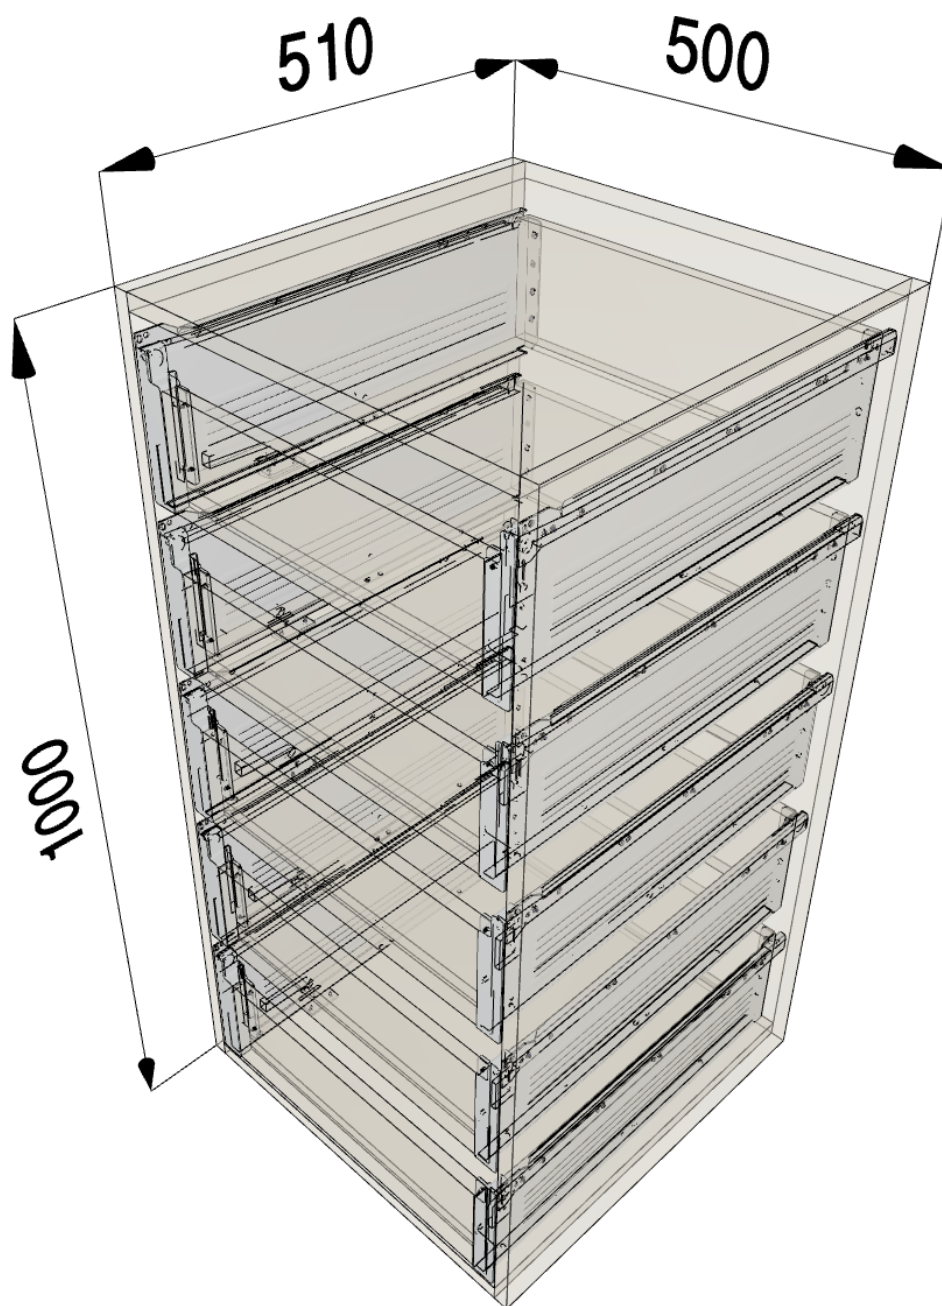

Συρταριέρα Εσωτερική με 5 Συρτάρια Metabox (100x50x51)

Λεπτομέρειες εφαρμογής

- Τύπος ντουλαπιού: Standard
- Σύστημα σχεδιασμού: FREE
- Ύψος ντουλαπιού: 1000 mm
- Πλάτος ντουλαπιού: 500 mm
- Βάθος ντουλαπιού: 510 mm
- Εσωτερικό πλάτος ντουλαπιού: 464 mm
- Εσωτερικό βάθος ντουλαπιού: 510 mm
- Πάχος πλαϊνού πλαισίου αριστερά: 18 mm
- Πάχος πλαϊνού πλαισίου δεξιά: 18 mm
- Πάχος καπακιού: 18 mm
- Πάχος κάτω πλαισίου: 18 mm
- Κενό κορυφής: 3 mm
- Κενό μεταξύ μετώπων: 3 mm
- Κενό πάτου: 0 mm
- Πλευρικό κενό αριστερά: 1.5 mm
- Πλευρικό κενό δεξιά: 1.5 mm
- Κατασκευή πλάτης: Χωρίς πλάτη ντουλαπιού

Επισκόπηση εφαρμογής

Θέση	Στοιχείο	Λειτουργική μονάδα
A / 5	Συστήματα box	METABOX Απλή επέκταση κρεμ (R9001) Εσωτερικό συρτάρι/εσωτερικό καλάθι Ύψος H Χωρίς οργάνωση 25 kg Ονομαστικό μήκος = 500 mm
A / 4	Συστήματα box	METABOX Απλή επέκταση κρεμ (R9001) Εσωτερικό συρτάρι/εσωτερικό καλάθι Ύψος H Χωρίς οργάνωση 25 kg Ονομαστικό μήκος = 500 mm
A / 3	Συστήματα box	METABOX Απλή επέκταση κρεμ (R9001) Εσωτερικό συρτάρι/εσωτερικό καλάθι Ύψος H Χωρίς οργάνωση 25 kg Ονομαστικό μήκος = 500 mm
A / 2	Συστήματα box	METABOX Απλή επέκταση κρεμ (R9001) Εσωτερικό συρτάρι/εσωτερικό καλάθι Ύψος H Χωρίς οργάνωση 25 kg Ονομαστικό μήκος = 500 mm
A / 1	Συστήματα box	METABOX Απλή επέκταση κρεμ (R9001) Εσωτερικό συρτάρι/εσωτερικό καλάθι Ύψος H Χωρίς οργάνωση 25 kg Ονομαστικό μήκος = 500 mm