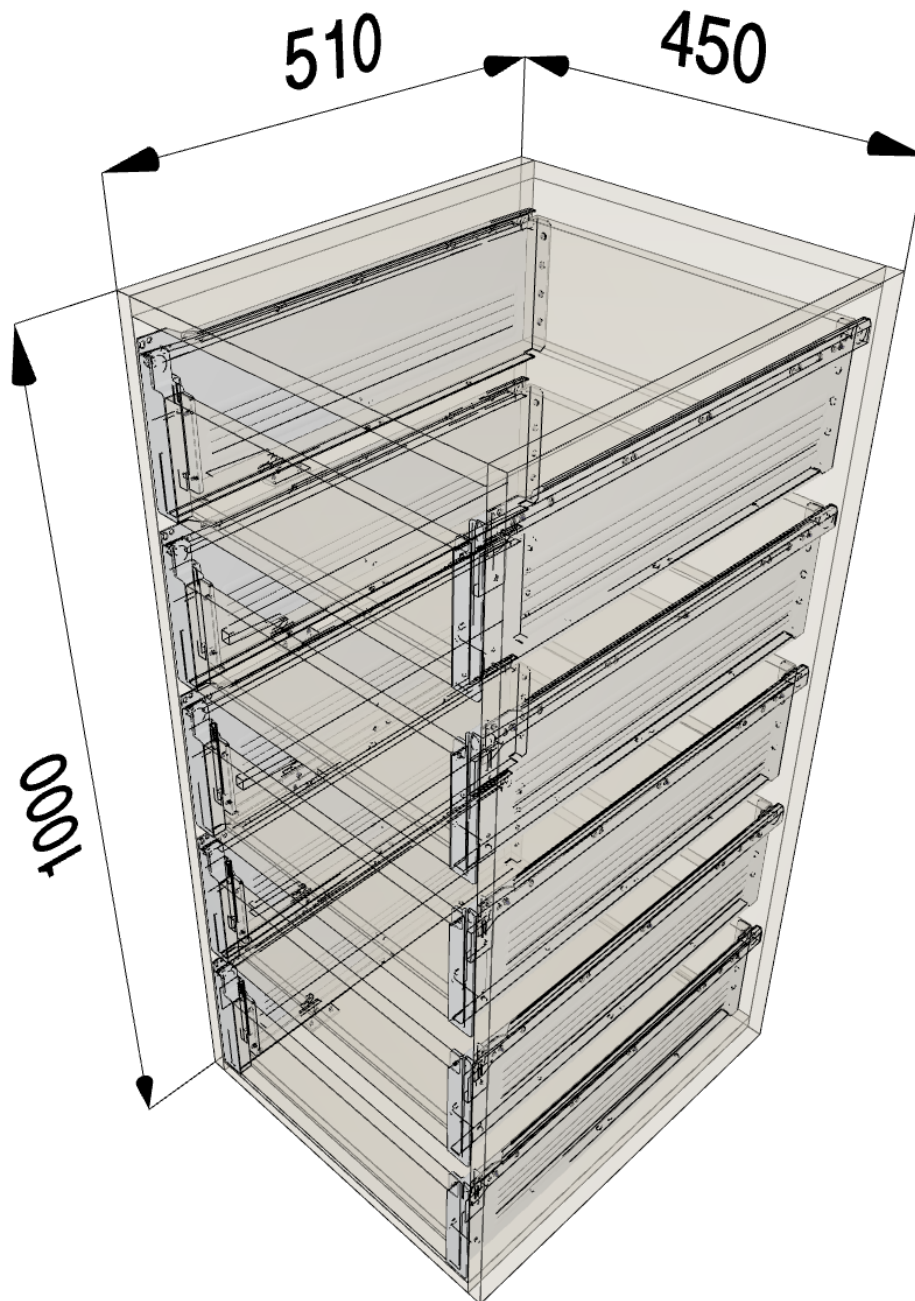

Συρταριέρα Εσωτερική με 5 Συρτάρια Metabox (100x45x51)

Λεπτομέρειες εφαρμογής

- Τύπος ντουλαπιού: Standard
- Σύστημα σχεδιασμού: FREE
- Ύψος ντουλαπιού: 1000 mm
- Πλάτος ντουλαπιού: 450 mm
- Βάθος ντουλαπιού: 510 mm
- Εσωτερικό πλάτος ντουλαπιού: 414 mm
- Εσωτερικό βάθος ντουλαπιού: 510 mm
- Πάχος πλαϊνού πλαισίου αριστερά: 18 mm
- Πάχος πλαϊνού πλαισίου δεξιά: 18 mm
- Πάχος καπακιού: 18 mm
- Πάχος κάτω πλαισίου: 18 mm
- Κενό κορυφής: 3 mm
- Κενό μεταξύ μετώπων: 3 mm
- Κενό πάτου: 0 mm
- Πλευρικό κενό αριστερά: 1.5 mm
- Πλευρικό κενό δεξιά: 1.5 mm
- Κατασκευή πλάτης: Χωρίς πλάτη ντουλαπιού

Επισκόπηση εφαρμογής

Θέση	Στοιχείο	Λειτουργική μονάδα
A / 5	Συστήματα box	METABOX Απλή επέκταση κρεμ (R9001) Εσωτερικό συρτάρι/εσωτερικό καλάθι Ύψος H Χωρίς οργάνωση 25 kg Ονομαστικό μήκος = 500 mm
A / 4	Συστήματα box	METABOX Απλή επέκταση κρεμ (R9001) Εσωτερικό συρτάρι/εσωτερικό καλάθι Ύψος H Χωρίς οργάνωση 25 kg Ονομαστικό μήκος = 500 mm
A / 3	Συστήματα box	METABOX Απλή επέκταση κρεμ (R9001) Εσωτερικό συρτάρι/εσωτερικό καλάθι Ύψος H Χωρίς οργάνωση 25 kg Ονομαστικό μήκος = 500 mm
A / 2	Συστήματα box	METABOX Απλή επέκταση κρεμ (R9001) Εσωτερικό συρτάρι/εσωτερικό καλάθι Ύψος H Χωρίς οργάνωση 25 kg Ονομαστικό μήκος = 500 mm
A / 1	Συστήματα box	METABOX Απλή επέκταση κρεμ (R9001) Εσωτερικό συρτάρι/εσωτερικό καλάθι Ύψος H Χωρίς οργάνωση 25 kg Ονομαστικό μήκος = 500 mm