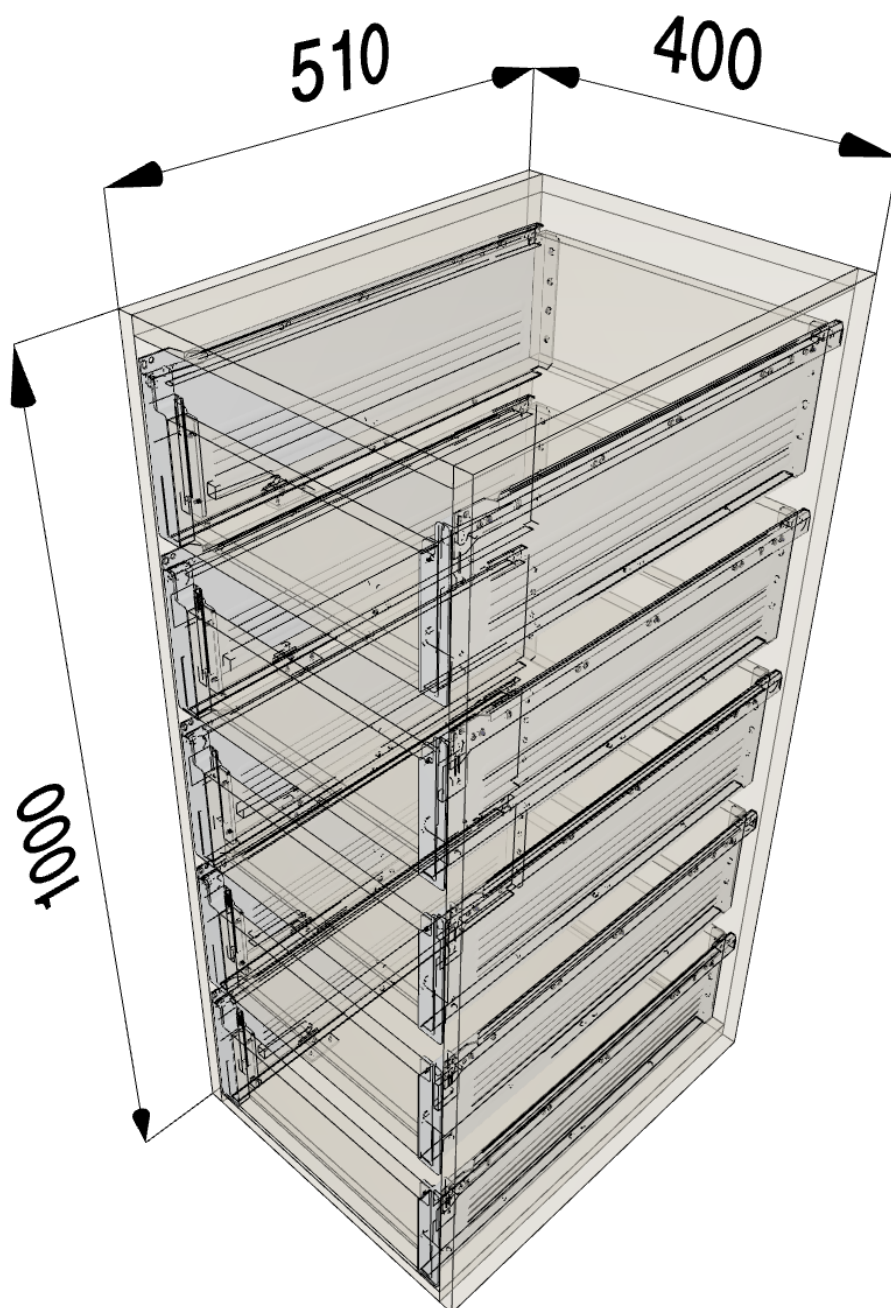

Συρταριέρα Εσωτερική με 5 Συρτάρια Metabox (100x40x51)

Λεπτομέρειες εφαρμογής

- Τύπος ντουλαπιού: Standard
- Σύστημα σχεδιασμού: FREE
- Ύψος ντουλαπιού: 1000 mm
- Πλάτος ντουλαπιού: 400 mm
- Βάθος ντουλαπιού: 510 mm
- Εσωτερικό πλάτος ντουλαπιού: 364 mm
- Εσωτερικό βάθος ντουλαπιού: 510 mm
- Πάχος πλαϊνού πλαισίου αριστερά: 18 mm
- Πάχος πλαϊνού πλαισίου δεξιά: 18 mm
- Πάχος καπακιού: 18 mm
- Πάχος κάτω πλαισίου: 18 mm
- Κενό κορυφής: 3 mm
- Κενό μεταξύ μετώπων: 3 mm
- Κενό πάτου: 0 mm
- Πλευρικό κενό αριστερά: 1.5 mm
- Πλευρικό κενό δεξιά: 1.5 mm
- Κατασκευή πλάτης: Χωρίς πλάτη ντουλαπιού

Επισκόπηση εφαρμογής

Θέση	Στοιχείο	Λειτουργική μονάδα
A / 5	Συστήματα box	METABOX Απλή επέκταση κρεμ (R9001) Εσωτερικό συρτάρι/εσωτερικό καλάθι Ύψος H Χωρίς οργάνωση 25 kg Ονομαστικό μήκος = 500 mm
A / 4	Συστήματα box	METABOX Απλή επέκταση κρεμ (R9001) Εσωτερικό συρτάρι/εσωτερικό καλάθι Ύψος H Χωρίς οργάνωση 25 kg Ονομαστικό μήκος = 500 mm
A / 3	Συστήματα box	METABOX Απλή επέκταση κρεμ (R9001) Εσωτερικό συρτάρι/εσωτερικό καλάθι Ύψος H Χωρίς οργάνωση 25 kg Ονομαστικό μήκος = 500 mm
A / 2	Συστήματα box	METABOX Απλή επέκταση κρεμ (R9001) Εσωτερικό συρτάρι/εσωτερικό καλάθι Ύψος H Χωρίς οργάνωση 25 kg Ονομαστικό μήκος = 500 mm
A / 1	Συστήματα box	METABOX Απλή επέκταση κρεμ (R9001) Εσωτερικό συρτάρι/εσωτερικό καλάθι Ύψος H Χωρίς οργάνωση 25 kg Ονομαστικό μήκος = 500 mm