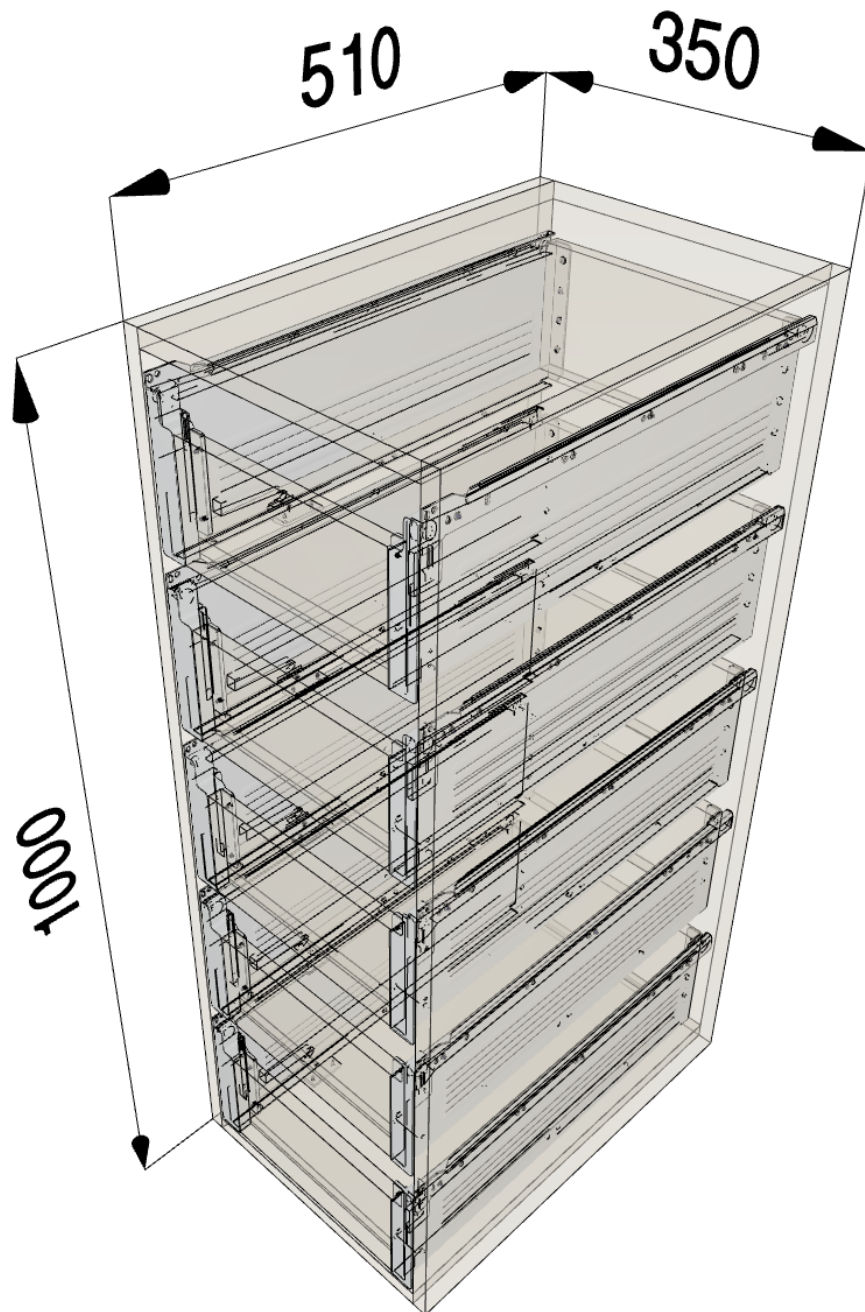

# Συρταριέρα Εσωτερική με 5 Συρτάρια Metabox (100x35x51)

## Λεπτομέρειες εφαρμογής

- Τύπος ντουλαπιού: Standard
- Σύστημα σχεδιασμού: FREE
- Ύψος ντουλαπιού: 1000 mm
- Πλάτος ντουλαπιού: 350 mm
- Βάθος ντουλαπιού: 510 mm
- Εσωτερικό πλάτος ντουλαπιού: 314 mm
- Εσωτερικό βάθος ντουλαπιού: 510 mm
- Πάχος πλαϊνού πλαισίου αριστερά: 18 mm
- Πάχος πλαϊνού πλαισίου δεξιά: 18 mm
- Πάχος καπακιού: 18 mm
- Πάχος κάτω πλαισίου: 18 mm
- Κενό κορυφής: 3 mm
- Κενό μεταξύ μετώπων: 3 mm
- Κενό πάτου: 0 mm
- Πλευρικό κενό αριστερά: 1.5 mm
- Πλευρικό κενό δεξιά: 1.5 mm
- Κατασκευή πλάτης: Χωρίς πλάτη ντουλαπιού

## Επισκόπηση εφαρμογής

Θέση	Στοιχείο	Λειτουργική μονάδα
A / 5	Συστήματα box	METABOX   Απλή επέκταση   κρεμ (R9001)   Εσωτερικό συρτάρι/εσωτερικό καλάθι   Ύψος H   Χωρίς οργάνωση   25 kg   Ονομαστικό μήκος = 500 mm
A / 4	Συστήματα box	METABOX   Απλή επέκταση   κρεμ (R9001)   Εσωτερικό συρτάρι/εσωτερικό καλάθι   Ύψος H   Χωρίς οργάνωση   25 kg   Ονομαστικό μήκος = 500 mm
A / 3	Συστήματα box	METABOX   Απλή επέκταση   κρεμ (R9001)   Εσωτερικό συρτάρι/εσωτερικό καλάθι   Ύψος H   Χωρίς οργάνωση   25 kg   Ονομαστικό μήκος = 500 mm
A / 2	Συστήματα box	METABOX   Απλή επέκταση   κρεμ (R9001)   Εσωτερικό συρτάρι/εσωτερικό καλάθι   Ύψος H   Χωρίς οργάνωση   25 kg   Ονομαστικό μήκος = 500 mm
A / 1	Συστήματα box	METABOX   Απλή επέκταση   κρεμ (R9001)   Εσωτερικό συρτάρι/εσωτερικό καλάθι   Ύψος H   Χωρίς οργάνωση   25 kg   Ονομαστικό μήκος = 500 mm