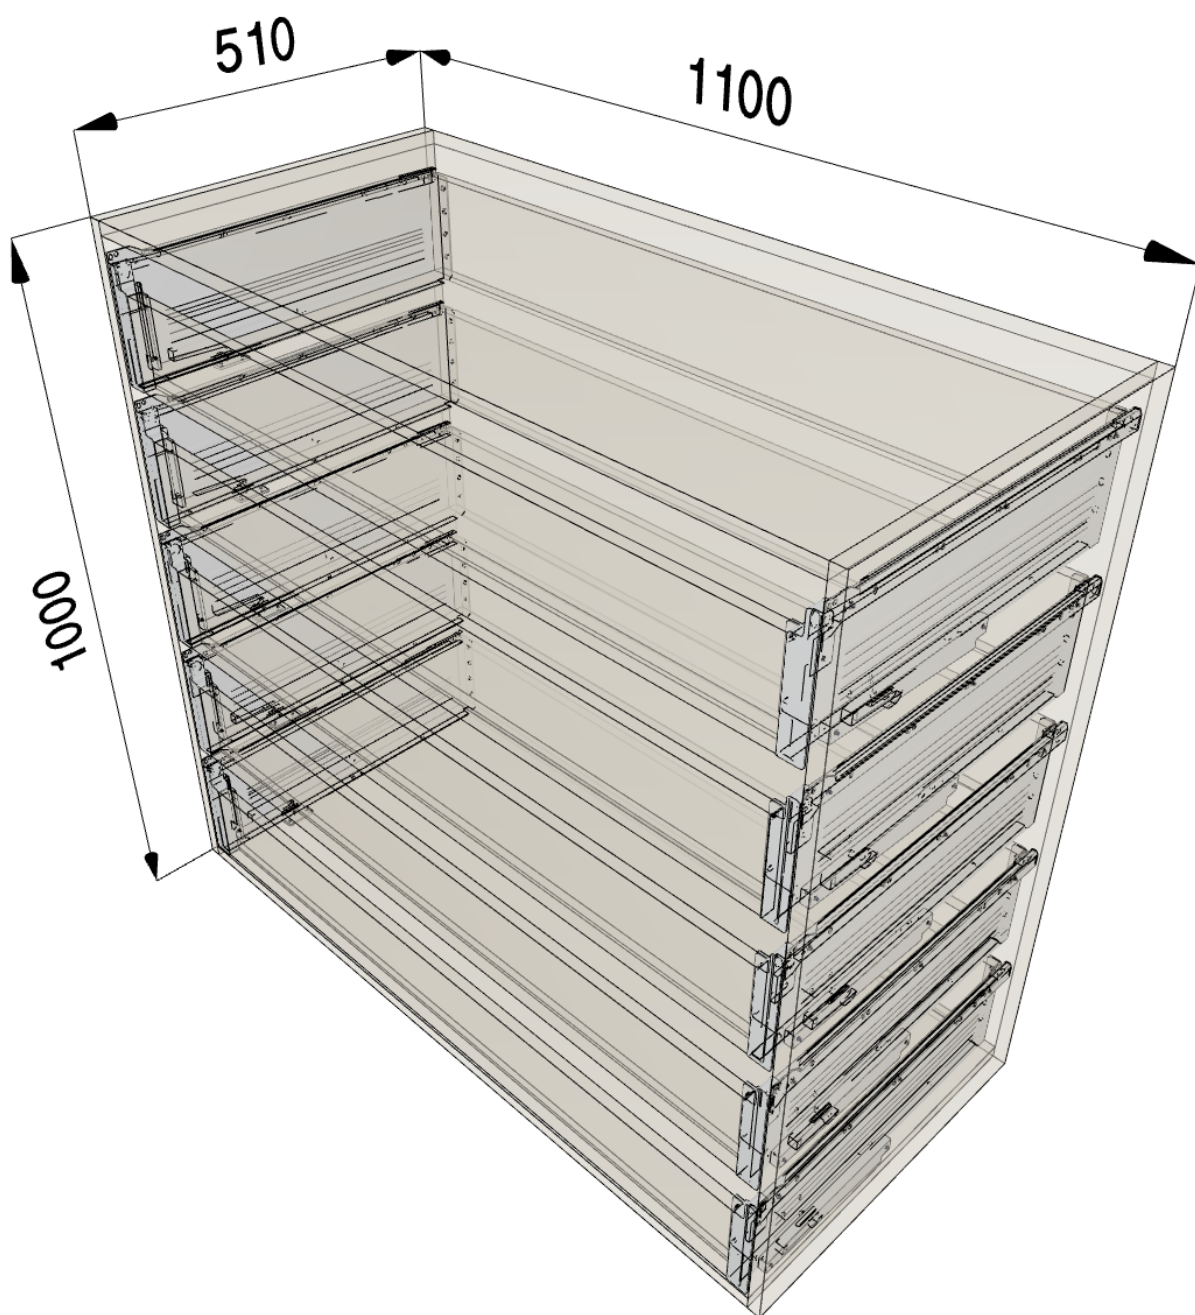

Συρταριέρα Εσωτερική με 5 Συρτάρια Metabox (100x110x51)

Λεπτομέρειες εφαρμογής

- Τύπος ντουλαπιού: Standard
- Σύστημα σχεδιασμού: FREE
- Ύψος ντουλαπιού: 1000 mm
- Πλάτος ντουλαπιού: 1100 mm
- Βάθος ντουλαπιού: 510 mm
- Εσωτερικό πλάτος ντουλαπιού: 1064 mm
- Εσωτερικό βάθος ντουλαπιού: 510 mm
- Πάχος πλαϊνού πλαισίου αριστερά: 18 mm
- Πάχος πλαϊνού πλαισίου δεξιά: 18 mm
- Πάχος καπακιού: 18 mm
- Πάχος κάτω πλαισίου: 18 mm
- Κενό κορυφής: 3 mm
- Κενό μεταξύ μετώπων: 3 mm
- Κενό πάτου: 0 mm
- Πλευρικό κενό αριστερά: 1.5 mm
- Πλευρικό κενό δεξιά: 1.5 mm
- Κατασκευή πλάτης: Χωρίς πλάτη ντουλαπιού

Επισκόπηση εφαρμογής

Θέση	Στοιχείο	Λειτουργική μονάδα
A / 5	Συστήματα box	METABOX Απλή επέκταση κρεμ (R9001) Εσωτερικό συρτάρι/εσωτερικό καλάθι Ύψος H Χωρίς οργάνωση 25 kg Ονομαστικό μήκος = 500 mm
A / 4	Συστήματα box	METABOX Απλή επέκταση κρεμ (R9001) Εσωτερικό συρτάρι/εσωτερικό καλάθι Ύψος H Χωρίς οργάνωση 25 kg Ονομαστικό μήκος = 500 mm
A / 3	Συστήματα box	METABOX Απλή επέκταση κρεμ (R9001) Εσωτερικό συρτάρι/εσωτερικό καλάθι Ύψος H Χωρίς οργάνωση 25 kg Ονομαστικό μήκος = 500 mm
A / 2	Συστήματα box	METABOX Απλή επέκταση κρεμ (R9001) Εσωτερικό συρτάρι/εσωτερικό καλάθι Ύψος H Χωρίς οργάνωση 25 kg Ονομαστικό μήκος = 500 mm
A / 1	Συστήματα box	METABOX Απλή επέκταση κρεμ (R9001) Εσωτερικό συρτάρι/εσωτερικό καλάθι Ύψος H Χωρίς οργάνωση 25 kg Ονομαστικό μήκος = 500 mm