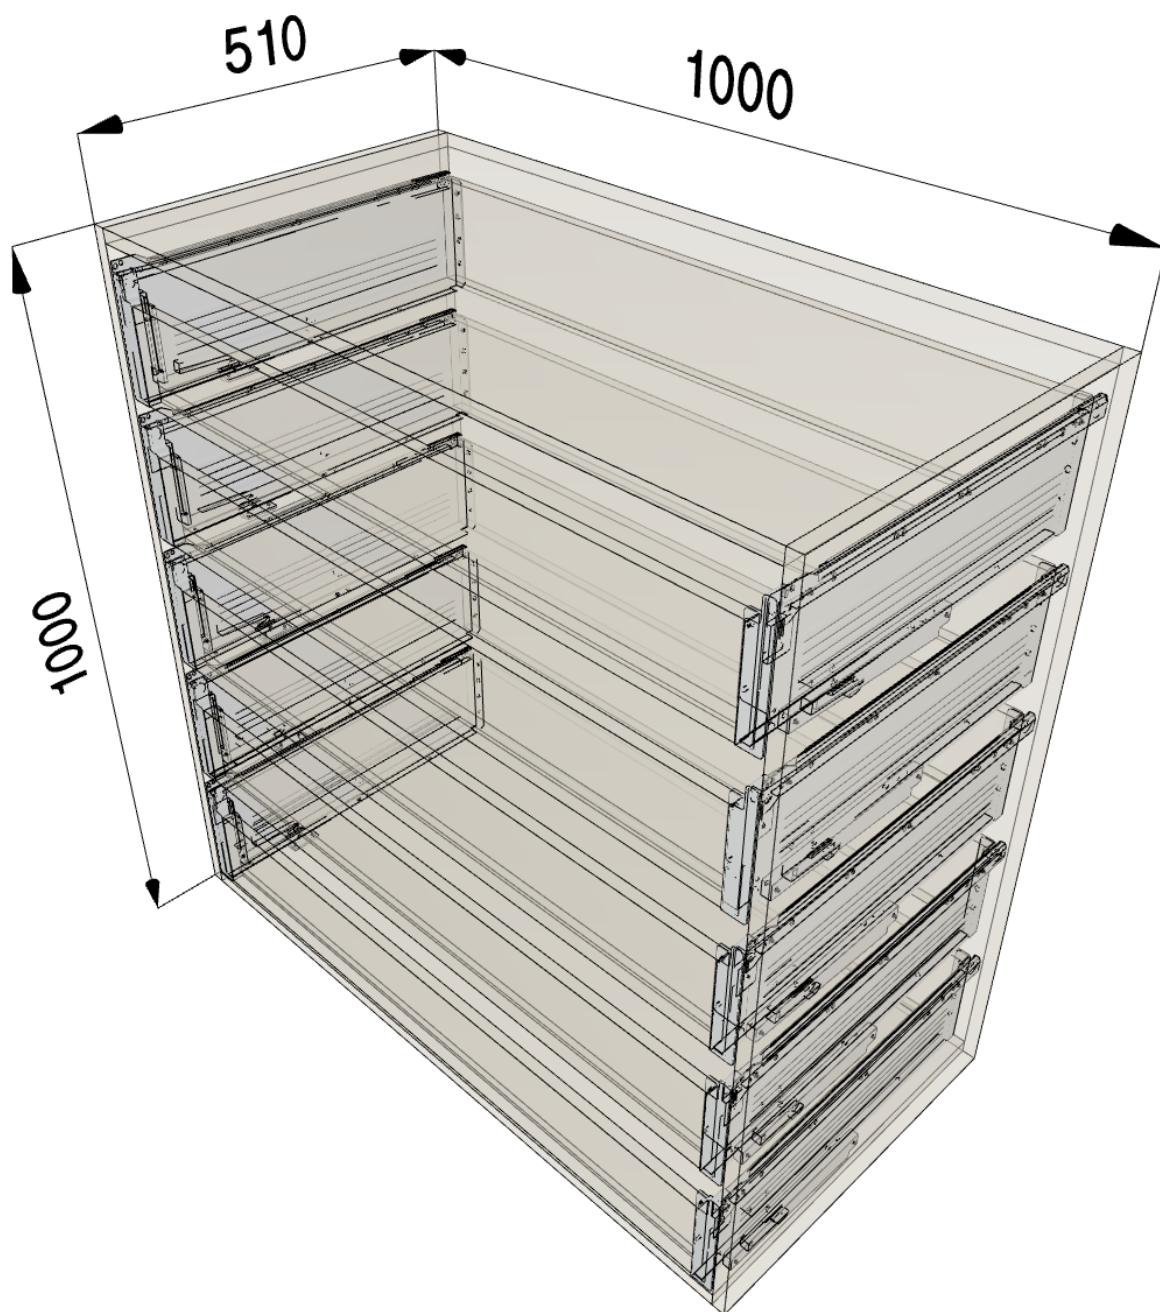

Συρταριέρα Εσωτερική με 5 Συρτάρια Metabox (100x100x51)

Λεπτομέρειες εφαρμογής

- Τύπος ντουλαπιού: Standard
- Σύστημα σχεδιασμού: FREE
- Ύψος ντουλαπιού: 1000 mm
- Πλάτος ντουλαπιού: 1000 mm
- Βάθος ντουλαπιού: 510 mm
- Εσωτερικό πλάτος ντουλαπιού: 964 mm
- Εσωτερικό βάθος ντουλαπιού: 510 mm
- Πάχος πλαϊνού πλαισίου αριστερά: 18 mm
- Πάχος πλαϊνού πλαισίου δεξιά: 18 mm
- Πάχος καπακιού: 18 mm
- Πάχος κάτω πλαισίου: 18 mm
- Κενό κορυφής: 3 mm
- Κενό μεταξύ μετώπων: 3 mm
- Κενό πάτου: 0 mm
- Πλευρικό κενό αριστερά: 1.5 mm
- Πλευρικό κενό δεξιά: 1.5 mm
- Κατασκευή πλάτης: Χωρίς πλάτη ντουλαπιού

Επισκόπηση εφαρμογής

| Θέση | Στοιχείο | Λειτουργική μονάδα |
|-------|---------------|---|
| A / 5 | Συστήματα box | METABOX Απλή επέκταση κρεμ (R9001) Εσωτερικό συρτάρι/εσωτερικό καλάθι Ύψος H Χωρίς οργάνωση 25 kg Ονομαστικό μήκος = 500 mm |
| A / 4 | Συστήματα box | METABOX Απλή επέκταση κρεμ (R9001) Εσωτερικό συρτάρι/εσωτερικό καλάθι Ύψος H Χωρίς οργάνωση 25 kg Ονομαστικό μήκος = 500 mm |
| A / 3 | Συστήματα box | METABOX Απλή επέκταση κρεμ (R9001) Εσωτερικό συρτάρι/εσωτερικό καλάθι Ύψος H Χωρίς οργάνωση 25 kg Ονομαστικό μήκος = 500 mm |
| A / 2 | Συστήματα box | METABOX Απλή επέκταση κρεμ (R9001) Εσωτερικό συρτάρι/εσωτερικό καλάθι Ύψος H Χωρίς οργάνωση 25 kg Ονομαστικό μήκος = 500 mm |
| A / 1 | Συστήματα box | METABOX Απλή επέκταση κρεμ (R9001) Εσωτερικό συρτάρι/εσωτερικό καλάθι Ύψος H Χωρίς οργάνωση 25 kg Ονομαστικό μήκος = 500 mm |

Ντουλάπι: Συρταριέρα Εσωτερική με 5 Συρτάρια Metabox (100x100x51)
 Λειτουργική μονάδα: METABOX | Απλή επέκταση | κρεμ (R9001) | Εσωτερικό συρτάρι/εσωτερικό καλάθι | Ύψος H | Χωρίς οργάνωση | 25 kg | Ονομαστικό μήκος = 500 mm
 Θέση: A / 2