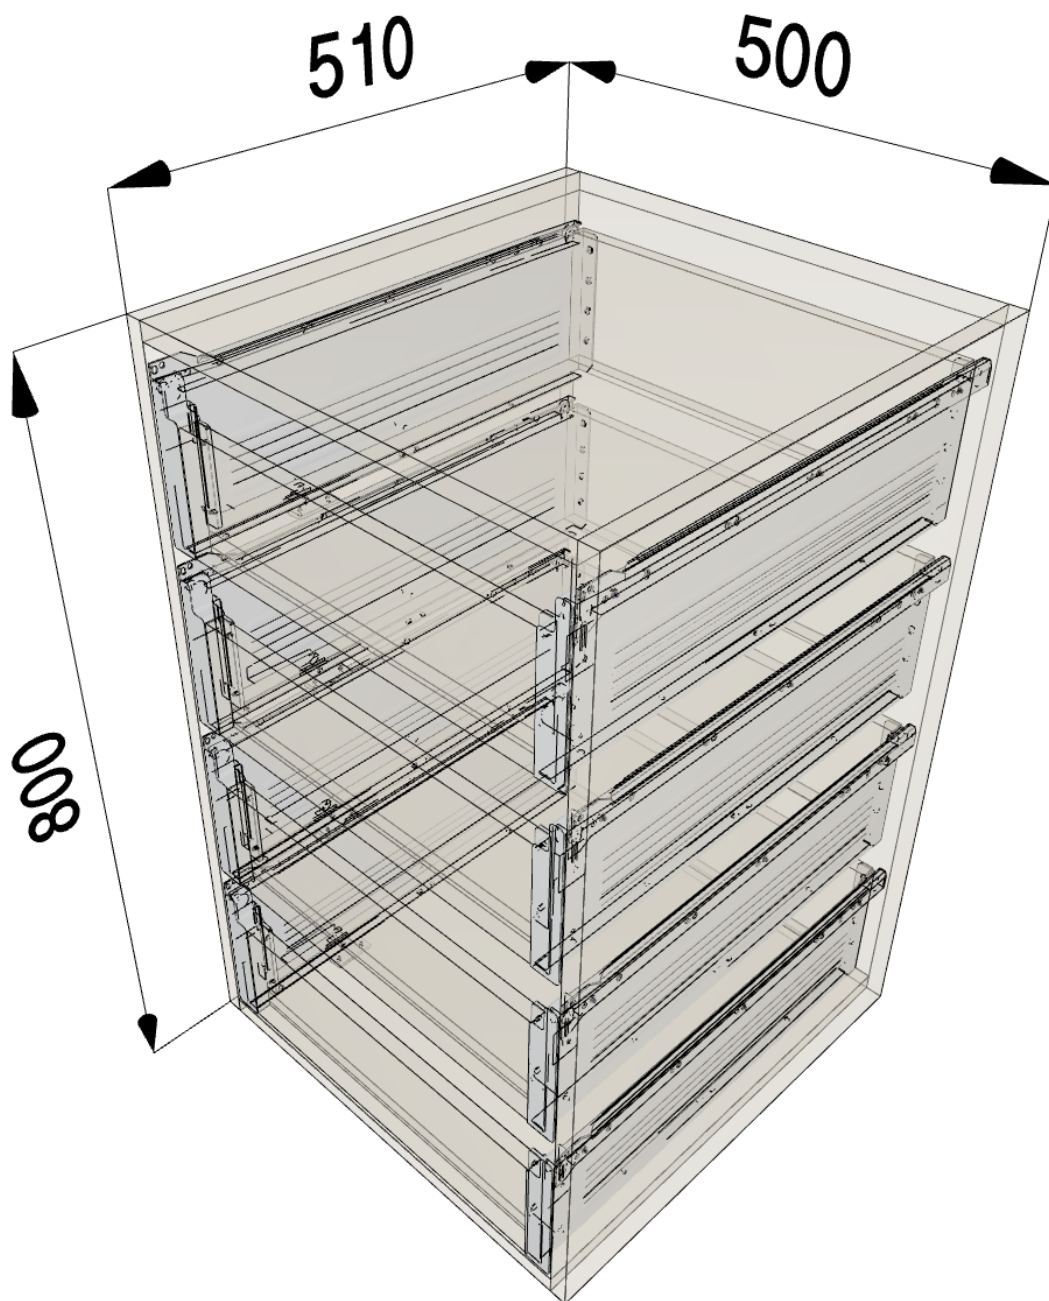

Συρταριέρα Εσωτερική με 4 Συρτάρια Metabox (80x50x51)

Λεπτομέρειες εφαρμογής

- Τύπος ντουλαπιού: Standard
- Σύστημα σχεδιασμού: FREE
- Ύψος ντουλαπιού: 800 mm
- Πλάτος ντουλαπιού: 500 mm
- Βάθος ντουλαπιού: 510 mm
- Εσωτερικό πλάτος ντουλαπιού: 464 mm
- Εσωτερικό βάθος ντουλαπιού: 510 mm
- Πάχος πλαϊνού πλαισίου αριστερά: 18 mm
- Πάχος πλαϊνού πλαισίου δεξιά: 18 mm
- Πάχος καπακιού: 18 mm
- Πάχος κάτω πλαισίου: 18 mm
- Κενό κορυφής: 3 mm
- Κενό μεταξύ μετώπων: 3 mm
- Κενό πάτου: 0 mm
- Πλευρικό κενό αριστερά: 1.5 mm
- Πλευρικό κενό δεξιά: 1.5 mm
- Κατασκευή πλάτης: Χωρίς πλάτη ντουλαπιού

Επισκόπηση εφαρμογής

Θέση	Στοιχείο	Λειτουργική μονάδα
A / 4	Συστήματα box	METABOX Απλή επέκταση κρεμ (R9001) Εσωτερικό συρτάρι/εσωτερικό καλάθι Ύψος H Χωρίς οργάνωση 25 kg Ονομαστικό μήκος = 500 mm
A / 3	Συστήματα box	METABOX Απλή επέκταση κρεμ (R9001) Εσωτερικό συρτάρι/εσωτερικό καλάθι Ύψος H Χωρίς οργάνωση 25 kg Ονομαστικό μήκος = 500 mm
A / 2	Συστήματα box	METABOX Απλή επέκταση κρεμ (R9001) Εσωτερικό συρτάρι/εσωτερικό καλάθι Ύψος H Χωρίς οργάνωση 25 kg Ονομαστικό μήκος = 500 mm
A / 1	Συστήματα box	METABOX Απλή επέκταση κρεμ (R9001) Εσωτερικό συρτάρι/εσωτερικό καλάθι Ύψος H Χωρίς οργάνωση 25 kg Ονομαστικό μήκος = 500 mm

Ντουλάπι: Συρταριέρα Εσωτερική με 4 Συρτάρια Metabox (80x50x51)

Λειτουργική μονάδα: METABOX | Απλή επέκταση | κρεμ (R9001) | Εσωτερικό συρτάρι/εσωτερικό καλάθι | Ύψος H | Χωρίς οργάνωση | 25 kg | Ονομαστικό μήκος = 500 mm
Θέση: A / 1