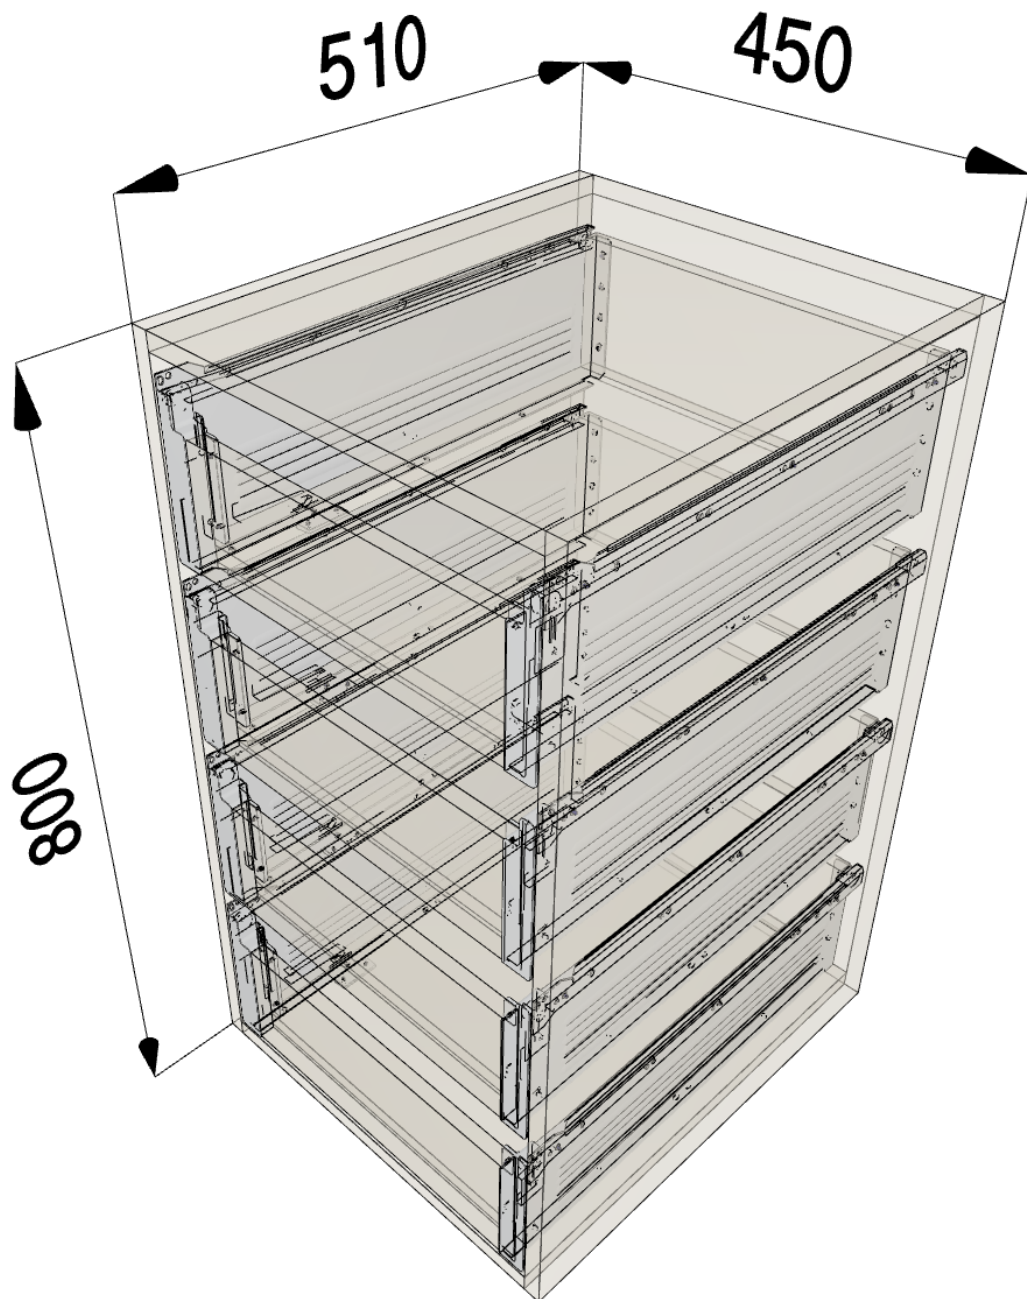

Συρταριέρα Εσωτερική με 4 Συρτάρια Metabox (80x45x51)

Λεπτομέρειες εφαρμογής

- Τύπος ντουλαπιού: Standard
- Σύστημα σχεδιασμού: FREE
- Ύψος ντουλαπιού: 800 mm
- Πλάτος ντουλαπιού: 450 mm
- Βάθος ντουλαπιού: 510 mm
- Εσωτερικό πλάτος ντουλαπιού: 414 mm
- Εσωτερικό βάθος ντουλαπιού: 510 mm
- Πάχος πλαϊνού πλαισίου αριστερά: 18 mm
- Πάχος πλαϊνού πλαισίου δεξιά: 18 mm
- Πάχος καπακιού: 18 mm
- Πάχος κάτω πλαισίου: 18 mm
- Κενό κορυφής: 3 mm
- Κενό μεταξύ μετώπων: 3 mm
- Κενό πάτου: 0 mm
- Πλευρικό κενό αριστερά: 1.5 mm
- Πλευρικό κενό δεξιά: 1.5 mm
- Κατασκευή πλάτης: Χωρίς πλάτη ντουλαπιού

Επισκόπηση εφαρμογής

Θέση	Στοιχείο	Λειτουργική μονάδα
A / 4	Συστήματα box	METABOX Απλή επέκταση κρεμ (R9001) Εσωτερικό συρτάρι/εσωτερικό καλάθι Ύψος H Χωρίς οργάνωση 25 kg Ονομαστικό μήκος = 500 mm
A / 3	Συστήματα box	METABOX Απλή επέκταση κρεμ (R9001) Εσωτερικό συρτάρι/εσωτερικό καλάθι Ύψος H Χωρίς οργάνωση 25 kg Ονομαστικό μήκος = 500 mm
A / 2	Συστήματα box	METABOX Απλή επέκταση κρεμ (R9001) Εσωτερικό συρτάρι/εσωτερικό καλάθι Ύψος H Χωρίς οργάνωση 25 kg Ονομαστικό μήκος = 500 mm
A / 1	Συστήματα box	METABOX Απλή επέκταση κρεμ (R9001) Εσωτερικό συρτάρι/εσωτερικό καλάθι Ύψος H Χωρίς οργάνωση 25 kg Ονομαστικό μήκος = 500 mm

Ντουλάπι: Συρταριέρα Εσωτερική με 4 Συρτάρια Metabox (80x45x51)

Λειτουργική μονάδα: METABOX | Απλή επέκταση | κρεμ (R9001) | Εσωτερικό συρτάρι/εσωτερικό καλάθι | Ύψος H | Χωρίς οργάνωση | 25 kg | Ονομαστικό μήκος = 500 mm
Θέση: A / 1