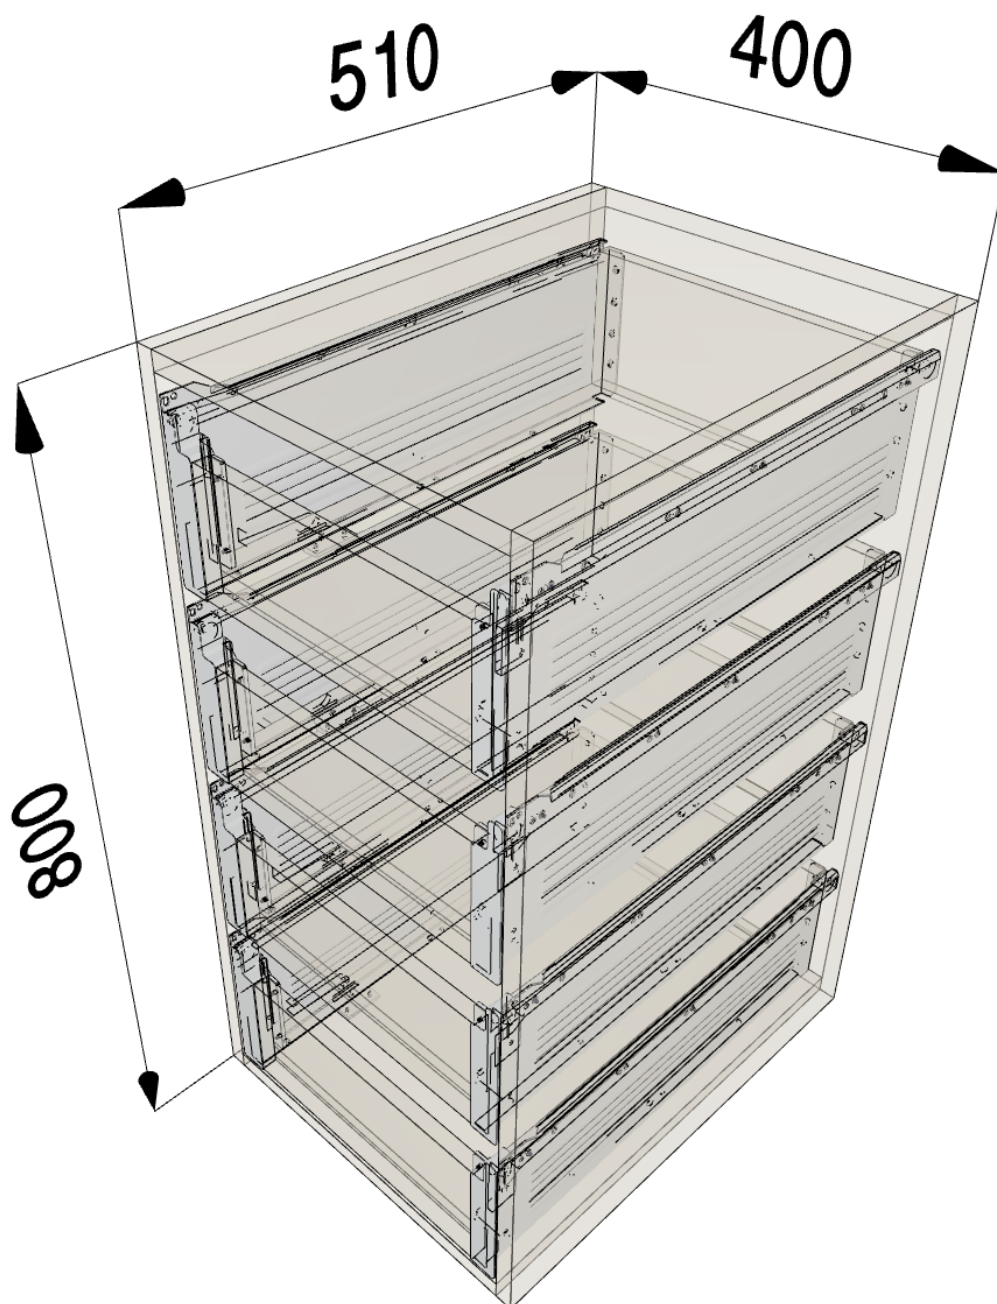

Συρταριέρα Εσωτερική με 4 Συρτάρια Metabox (80x40x51)

Λεπτομέρειες εφαρμογής

- Τύπος ντουλαπιού: Standard
- Σύστημα σχεδιασμού: FREE
- Ύψος ντουλαπιού: 800 mm
- Πλάτος ντουλαπιού: 400 mm
- Βάθος ντουλαπιού: 510 mm
- Εσωτερικό πλάτος ντουλαπιού: 364 mm
- Εσωτερικό βάθος ντουλαπιού: 510 mm
- Πάχος πλαϊνού πλαισίου αριστερά: 18 mm
- Πάχος πλαϊνού πλαισίου δεξιά: 18 mm
- Πάχος καπακιού: 18 mm
- Πάχος κάτω πλαισίου: 18 mm
- Κενό κορυφής: 3 mm
- Κενό μεταξύ μετώπων: 3 mm
- Κενό πάτου: 0 mm
- Πλευρικό κενό αριστερά: 1.5 mm
- Πλευρικό κενό δεξιά: 1.5 mm
- Κατασκευή πλάτης: Χωρίς πλάτη ντουλαπιού

Επισκόπηση εφαρμογής

Θέση	Στοιχείο	Λειτουργική μονάδα
A / 4	Συστήματα box	METABOX Απλή επέκταση κρεμ (R9001) Εσωτερικό συρτάρι/εσωτερικό καλάθι Ύψος H Χωρίς οργάνωση 25 kg Ονομαστικό μήκος = 500 mm
A / 3	Συστήματα box	METABOX Απλή επέκταση κρεμ (R9001) Εσωτερικό συρτάρι/εσωτερικό καλάθι Ύψος H Χωρίς οργάνωση 25 kg Ονομαστικό μήκος = 500 mm
A / 2	Συστήματα box	METABOX Απλή επέκταση κρεμ (R9001) Εσωτερικό συρτάρι/εσωτερικό καλάθι Ύψος H Χωρίς οργάνωση 25 kg Ονομαστικό μήκος = 500 mm
A / 1	Συστήματα box	METABOX Απλή επέκταση κρεμ (R9001) Εσωτερικό συρτάρι/εσωτερικό καλάθι Ύψος H Χωρίς οργάνωση 25 kg Ονομαστικό μήκος = 500 mm

Ντουλάπι: Συρταριέρα Εσωτερική με 4 Συρτάρια Metabox (80x40x51)

Λειτουργική μονάδα: METABOX | Απλή επέκταση | κρεμ (R9001) | Εσωτερικό συρτάρι/εσωτερικό καλάθι | Ύψος H | Χωρίς οργάνωση | 25 kg | Ονομαστικό μήκος = 500 mm
Θέση: A / 1