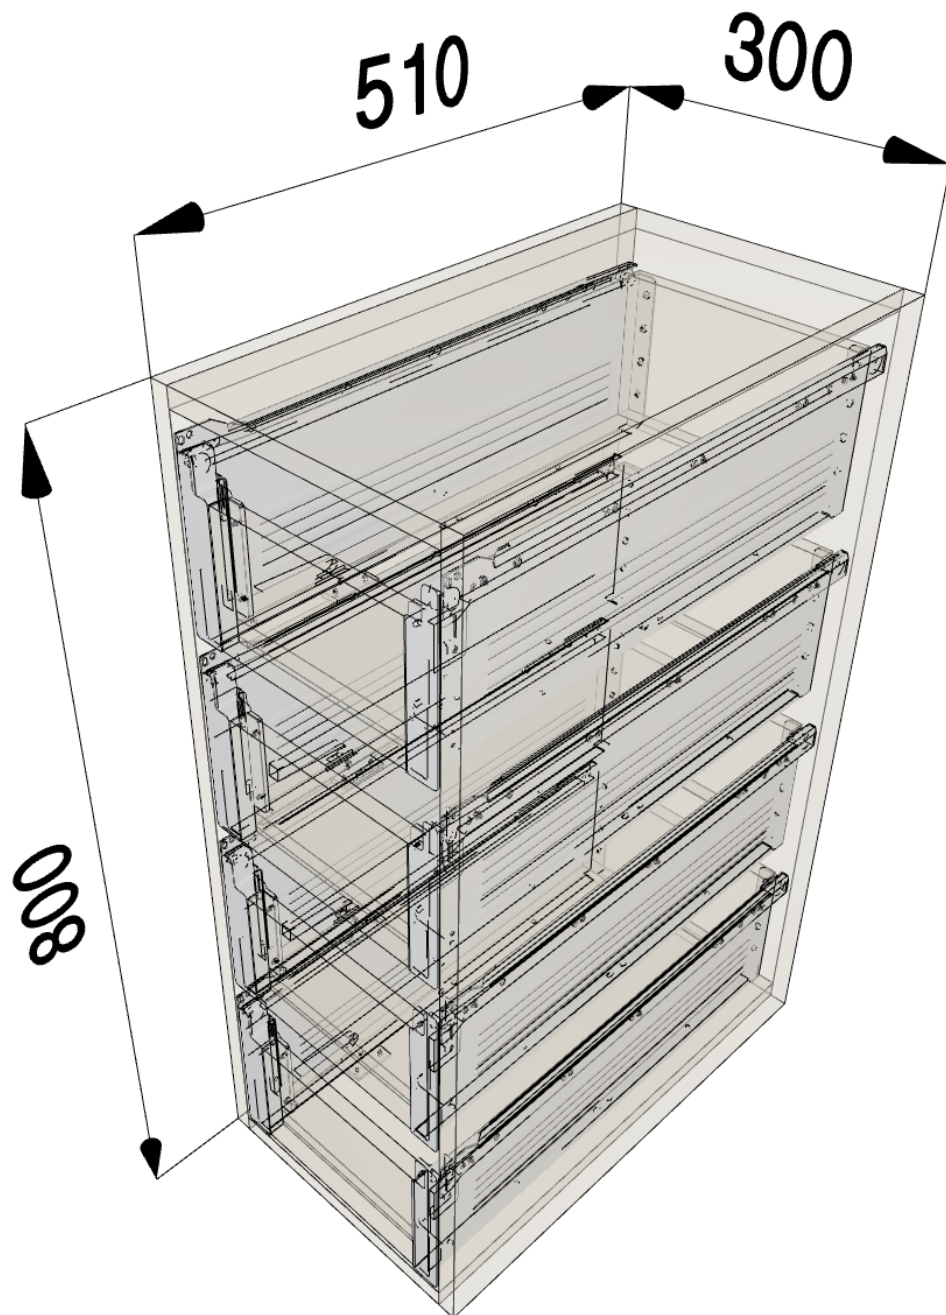

# Συρταριέρα Εσωτερική με 4 Συρτάρια Metabox (80x30x51)

## Λεπτομέρειες εφαρμογής

- Τύπος ντουλαπιού: Standard
- Σύστημα σχεδιασμού: FREE
- Ύψος ντουλαπιού: 800 mm
- Πλάτος ντουλαπιού: 300 mm
- Βάθος ντουλαπιού: 510 mm
- Εσωτερικό πλάτος ντουλαπιού: 264 mm
- Εσωτερικό βάθος ντουλαπιού: 510 mm
- Πάχος πλαϊνού πλαισίου αριστερά: 18 mm
- Πάχος πλαϊνού πλαισίου δεξιά: 18 mm
- Πάχος καπακιού: 18 mm
- Πάχος κάτω πλαισίου: 18 mm
- Κενό κορυφής: 3 mm
- Κενό μεταξύ μετώπων: 3 mm
- Κενό πάτου: 0 mm
- Πλευρικό κενό αριστερά: 1.5 mm
- Πλευρικό κενό δεξιά: 1.5 mm
- Κατασκευή πλάτης: Χωρίς πλάτη ντουλαπιού

## Επισκόπηση εφαρμογής

Θέση	Στοιχείο	Λειτουργική μονάδα
A / 4	Συστήματα box	METABOX   Απλή επέκταση   κρεμ (R9001)   Εσωτερικό συρτάρι/εσωτερικό καλάθι   Ύψος H   Χωρίς οργάνωση   25 kg   Ονομαστικό μήκος = 500 mm
A / 3	Συστήματα box	METABOX   Απλή επέκταση   κρεμ (R9001)   Εσωτερικό συρτάρι/εσωτερικό καλάθι   Ύψος H   Χωρίς οργάνωση   25 kg   Ονομαστικό μήκος = 500 mm
A / 2	Συστήματα box	METABOX   Απλή επέκταση   κρεμ (R9001)   Εσωτερικό συρτάρι/εσωτερικό καλάθι   Ύψος H   Χωρίς οργάνωση   25 kg   Ονομαστικό μήκος = 500 mm
A / 1	Συστήματα box	METABOX   Απλή επέκταση   κρεμ (R9001)   Εσωτερικό συρτάρι/εσωτερικό καλάθι   Ύψος H   Χωρίς οργάνωση   25 kg   Ονομαστικό μήκος = 500 mm

**Ντουλάπι: Συρταριέρα Εσωτερική με 4 Συρτάρια Metabox (80x30x51)**

Λειτουργική μονάδα: METABOX | Απλή επέκταση | κρεμ (R9001) | Εσωτερικό συρτάρι/εσωτερικό καλάθι | Ύψος H | Χωρίς οργάνωση | 25 kg | Ονομαστικό μήκος = 500 mm  
Θέση: A / 1