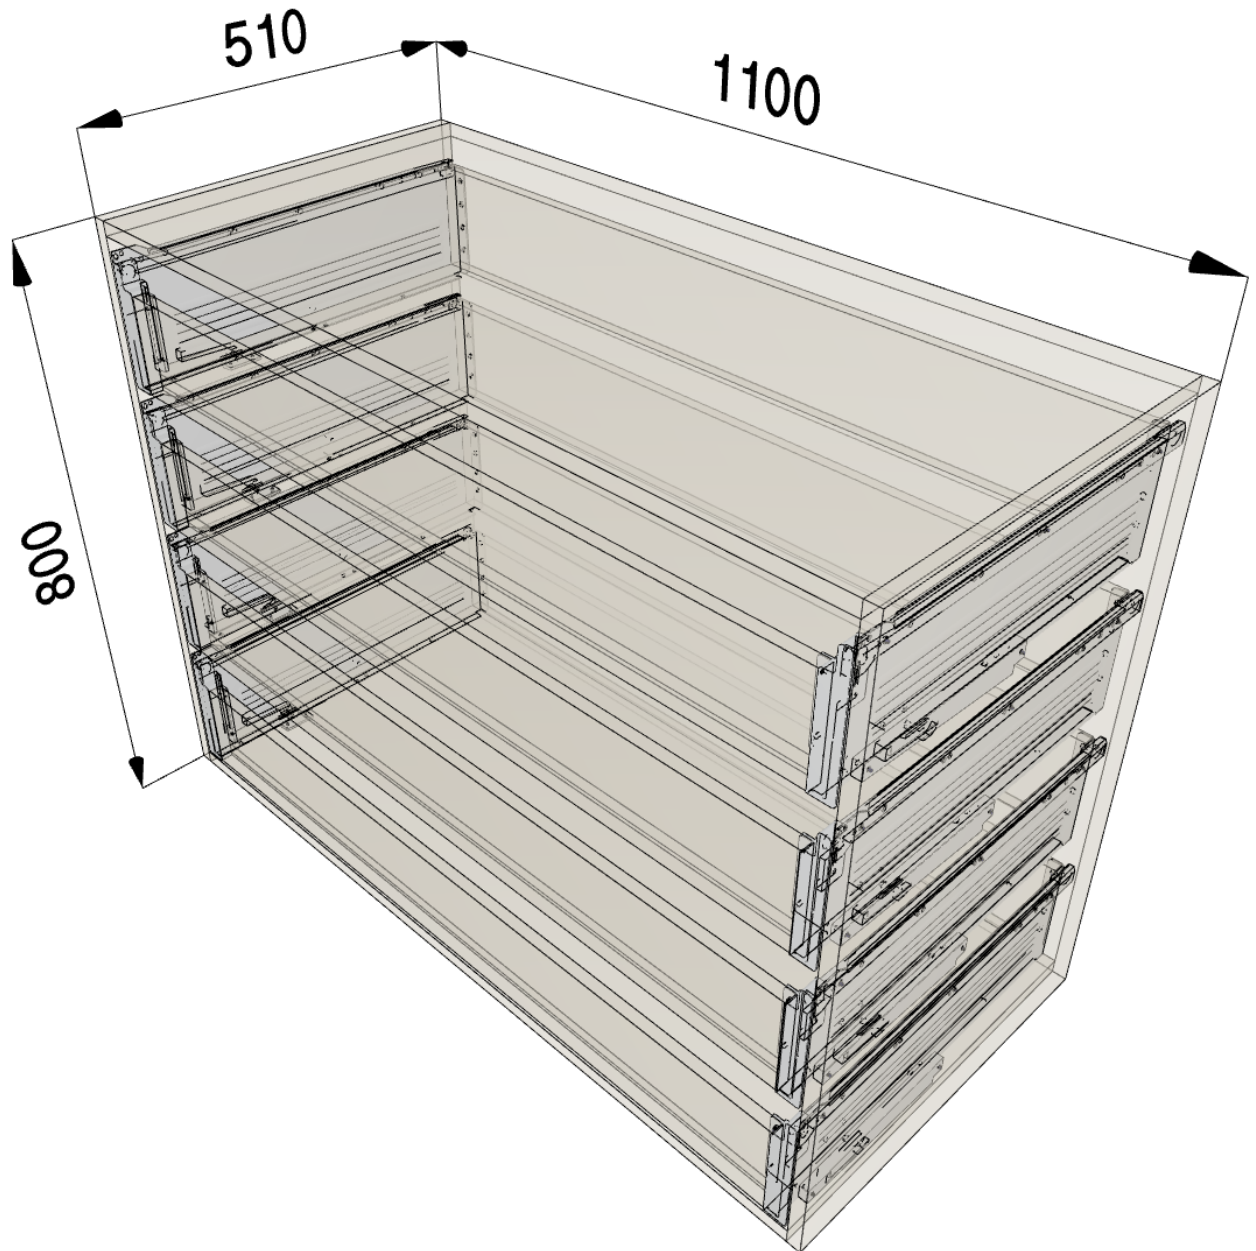

# Συρταριέρα Εσωτερική με 4 Συρτάρια Metabox (80x110x51)

## Λεπτομέρειες εφαρμογής

- Τύπος ντουλαπιού: Standard
- Σύστημα σχεδιασμού: FREE
- Ύψος ντουλαπιού: 800 mm
- Πλάτος ντουλαπιού: 1100 mm
- Βάθος ντουλαπιού: 510 mm
- Εσωτερικό πλάτος ντουλαπιού: 1064 mm
- Εσωτερικό βάθος ντουλαπιού: 510 mm
- Πάχος πλαϊνού πλαισίου αριστερά: 18 mm
- Πάχος πλαϊνού πλαισίου δεξιά: 18 mm
- Πάχος καπακιού: 18 mm
- Πάχος κάτω πλαισίου: 18 mm
- Κενό κορυφής: 3 mm
- Κενό μεταξύ μετώπων: 3 mm
- Κενό πάτου: 0 mm
- Πλευρικό κενό αριστερά: 1.5 mm
- Πλευρικό κενό δεξιά: 1.5 mm
- Κατασκευή πλάτης: Χωρίς πλάτη ντουλαπιού