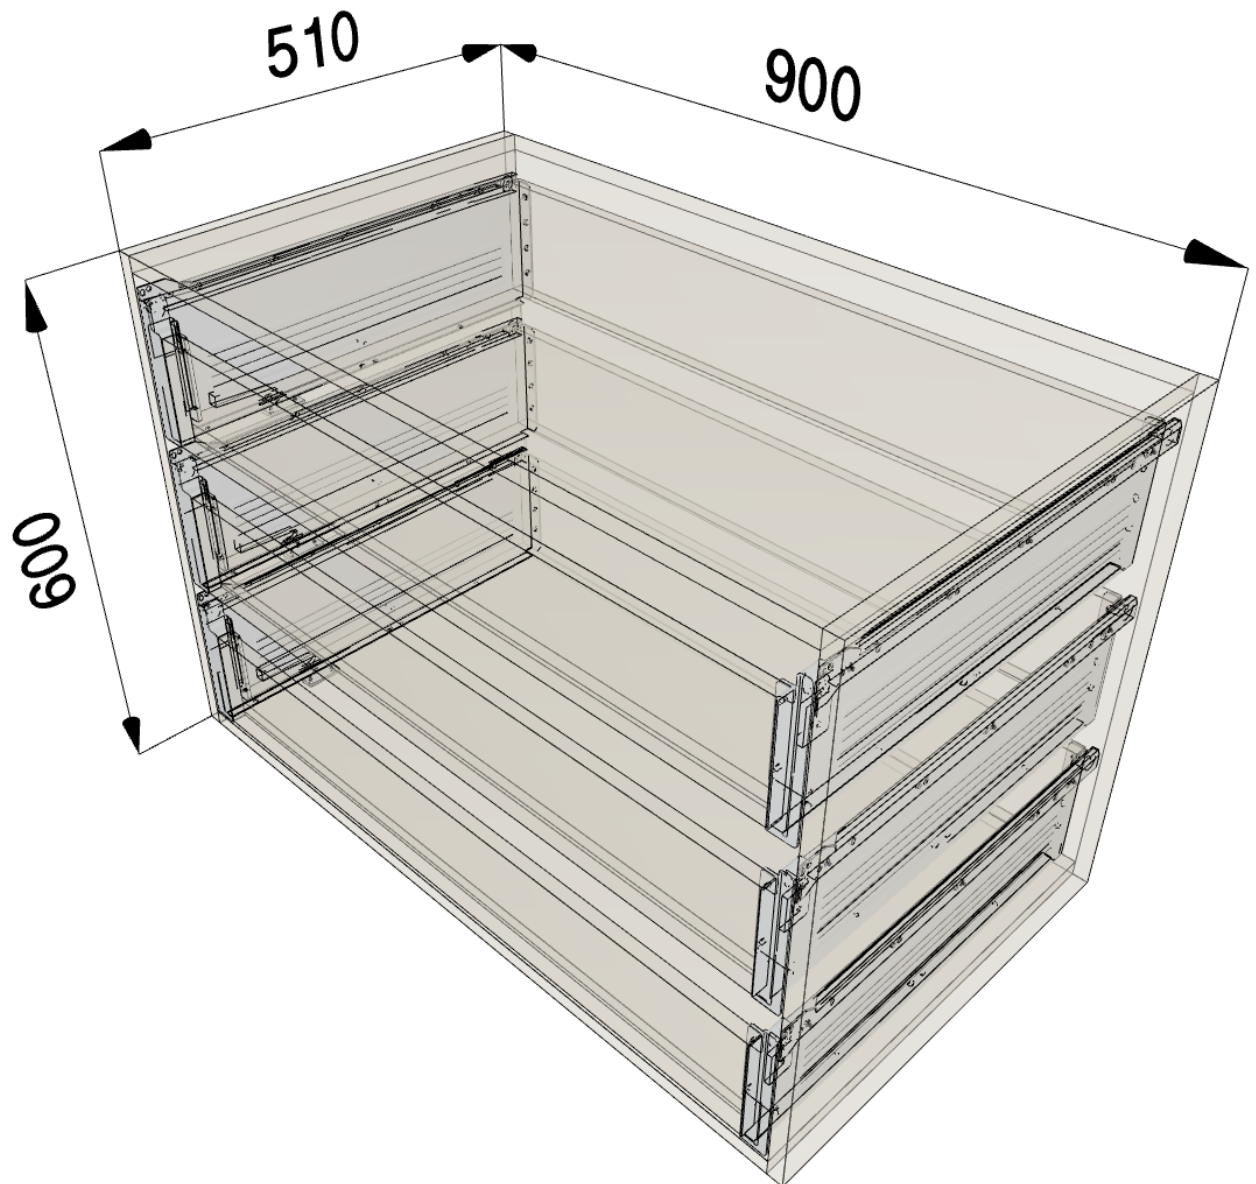

Συρταριέρα Εσωτερική με 3 Συρτάρια Metabox (60x90x51)

Λεπτομέρειες εφαρμογής

- Τύπος ντουλαπιού: Standard
- Σύστημα σχεδιασμού: FREE
- Ύψος ντουλαπιού: 600 mm
- Πλάτος ντουλαπιού: 900 mm
- Βάθος ντουλαπιού: 510 mm
- Εσωτερικό πλάτος ντουλαπιού: 864 mm
- Εσωτερικό βάθος ντουλαπιού: 510 mm
- Πάχος πλαϊνού πλαισίου αριστερά: 18 mm
- Πάχος πλαϊνού πλαισίου δεξιά: 18 mm
- Πάχος καπακιού: 18 mm
- Πάχος κάτω πλαισίου: 18 mm
- Κενό κορυφής: 3 mm
- Κενό μεταξύ μετώπων: 3 mm
- Κενό πάτου: 0 mm
- Πλευρικό κενό αριστερά: 1.5 mm
- Πλευρικό κενό δεξιά: 1.5 mm
- Κατασκευή πλάτης: Χωρίς πλάτη ντουλαπιού

Επισκόπηση εφαρμογής

Θέση	Στοιχείο	Λειτουργική μονάδα
A / 3	Συστήματα box	METABOX Απλή επέκταση κρεμ (R9001) Εσωτερικό συρτάρι/εσωτερικό καλάθι Ύψος H Χωρίς οργάνωση 25 kg Ονομαστικό μήκος = 500 mm
A / 2	Συστήματα box	METABOX Απλή επέκταση κρεμ (R9001) Εσωτερικό συρτάρι/εσωτερικό καλάθι Ύψος H Χωρίς οργάνωση 25 kg Ονομαστικό μήκος = 500 mm
A / 1	Συστήματα box	METABOX Απλή επέκταση κρεμ (R9001) Εσωτερικό συρτάρι/εσωτερικό καλάθι Ύψος H Χωρίς οργάνωση 25 kg Ονομαστικό μήκος = 500 mm