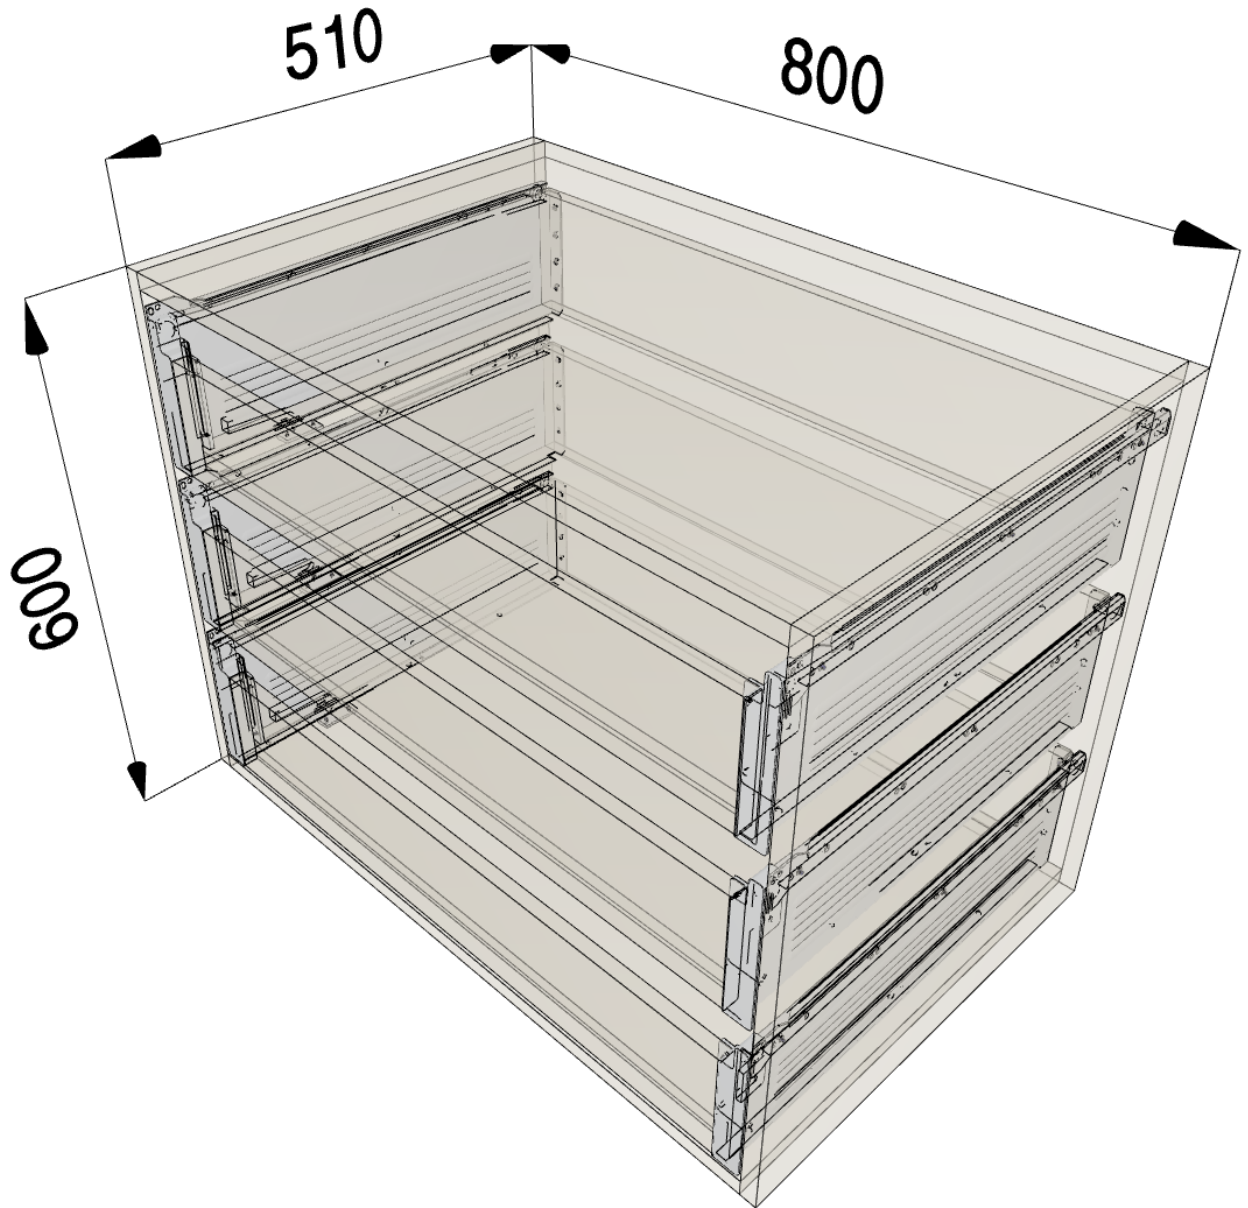

# Συρταριέρα Εσωτερική με 3 Συρτάρια Metabox (60x80x51)

## Λεπτομέρειες εφαρμογής

- Τύπος ντουλαπιού: Standard
- Σύστημα σχεδιασμού: FREE
- Ύψος ντουλαπιού: 600 mm
- Πλάτος ντουλαπιού: 800 mm
- Βάθος ντουλαπιού: 510 mm
- Εσωτερικό πλάτος ντουλαπιού: 764 mm
- Εσωτερικό βάθος ντουλαπιού: 510 mm
- Πάχος πλαϊνού πλαισίου αριστερά: 18 mm
- Πάχος πλαϊνού πλαισίου δεξιά: 18 mm
- Πάχος καπακιού: 18 mm
- Πάχος κάτω πλαισίου: 18 mm
- Κενό κορυφής: 3 mm
- Κενό μεταξύ μετώπων: 3 mm
- Κενό πάτου: 0 mm
- Πλευρικό κενό αριστερά: 1.5 mm
- Πλευρικό κενό δεξιά: 1.5 mm
- Κατασκευή πλάτης: Χωρίς πλάτη ντουλαπιού

## Επισκόπηση εφαρμογής

Θέση	Στοιχείο	Λειτουργική μονάδα
A / 3	Συστήματα box	METABOX   Απλή επέκταση   κρεμ (R9001)   Εσωτερικό συρτάρι/εσωτερικό καλάθι   Ύψος H   Χωρίς οργάνωση   25 kg   Ονομαστικό μήκος = 500 mm
A / 2	Συστήματα box	METABOX   Απλή επέκταση   κρεμ (R9001)   Εσωτερικό συρτάρι/εσωτερικό καλάθι   Ύψος H   Χωρίς οργάνωση   25 kg   Ονομαστικό μήκος = 500 mm
A / 1	Συστήματα box	METABOX   Απλή επέκταση   κρεμ (R9001)   Εσωτερικό συρτάρι/εσωτερικό καλάθι   Ύψος H   Χωρίς οργάνωση   25 kg   Ονομαστικό μήκος = 500 mm