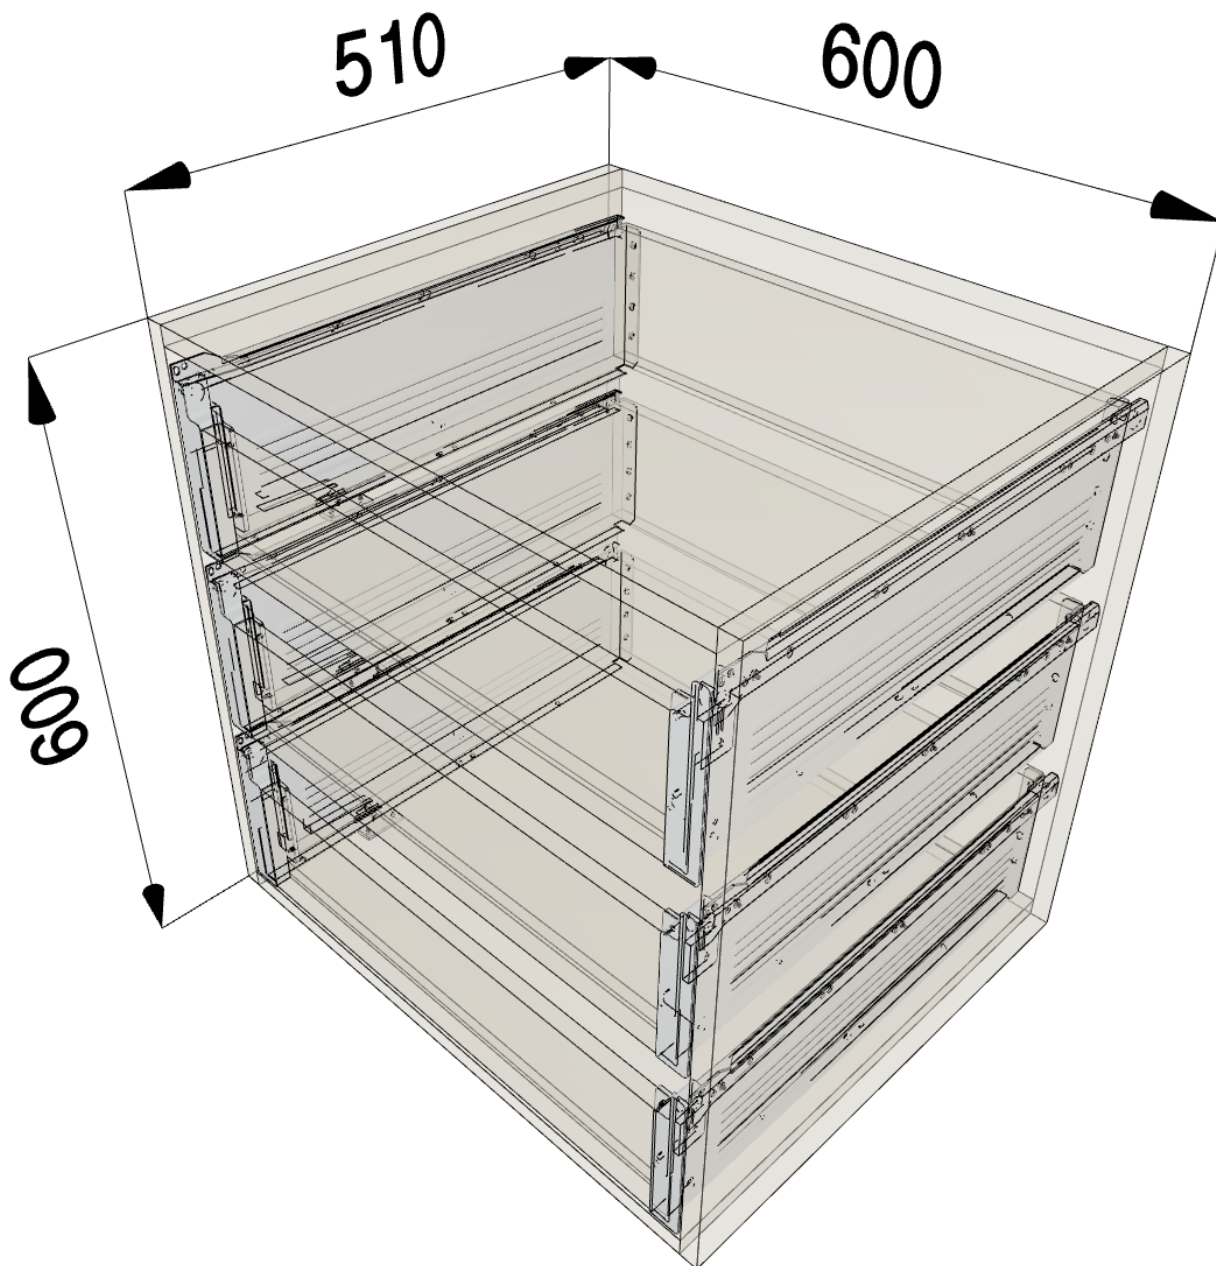

Συρταριέρα Εσωτερική με 3 Συρτάρια Metabox (60x60x51)

Λεπτομέρειες εφαρμογής

- Τύπος ντουλαπιού: Standard
- Σύστημα σχεδιασμού: FREE
- Ύψος ντουλαπιού: 600 mm
- Πλάτος ντουλαπιού: 600 mm
- Βάθος ντουλαπιού: 510 mm
- Εσωτερικό πλάτος ντουλαπιού: 564 mm
- Εσωτερικό βάθος ντουλαπιού: 510 mm
- Πάχος πλαϊνού πλαισίου αριστερά: 18 mm
- Πάχος πλαϊνού πλαισίου δεξιά: 18 mm
- Πάχος καπακιού: 18 mm
- Πάχος κάτω πλαισίου: 18 mm
- Κενό κορυφής: 3 mm
- Κενό μεταξύ μετώπων: 3 mm
- Κενό πάτου: 0 mm
- Πλευρικό κενό αριστερά: 1.5 mm
- Πλευρικό κενό δεξιά: 1.5 mm
- Κατασκευή πλάτης: Χωρίς πλάτη ντουλαπιού

Επισκόπηση εφαρμογής

Θέση	Στοιχείο	Λειτουργική μονάδα
A / 3	Συστήματα box	METABOX Απλή επέκταση κρεμ (R9001) Εσωτερικό συρτάρι/εσωτερικό καλάθι Ύψος H Χωρίς οργάνωση 25 kg Ονομαστικό μήκος = 500 mm
A / 2	Συστήματα box	METABOX Απλή επέκταση κρεμ (R9001) Εσωτερικό συρτάρι/εσωτερικό καλάθι Ύψος H Χωρίς οργάνωση 25 kg Ονομαστικό μήκος = 500 mm
A / 1	Συστήματα box	METABOX Απλή επέκταση κρεμ (R9001) Εσωτερικό συρτάρι/εσωτερικό καλάθι Ύψος H Χωρίς οργάνωση 25 kg Ονομαστικό μήκος = 500 mm