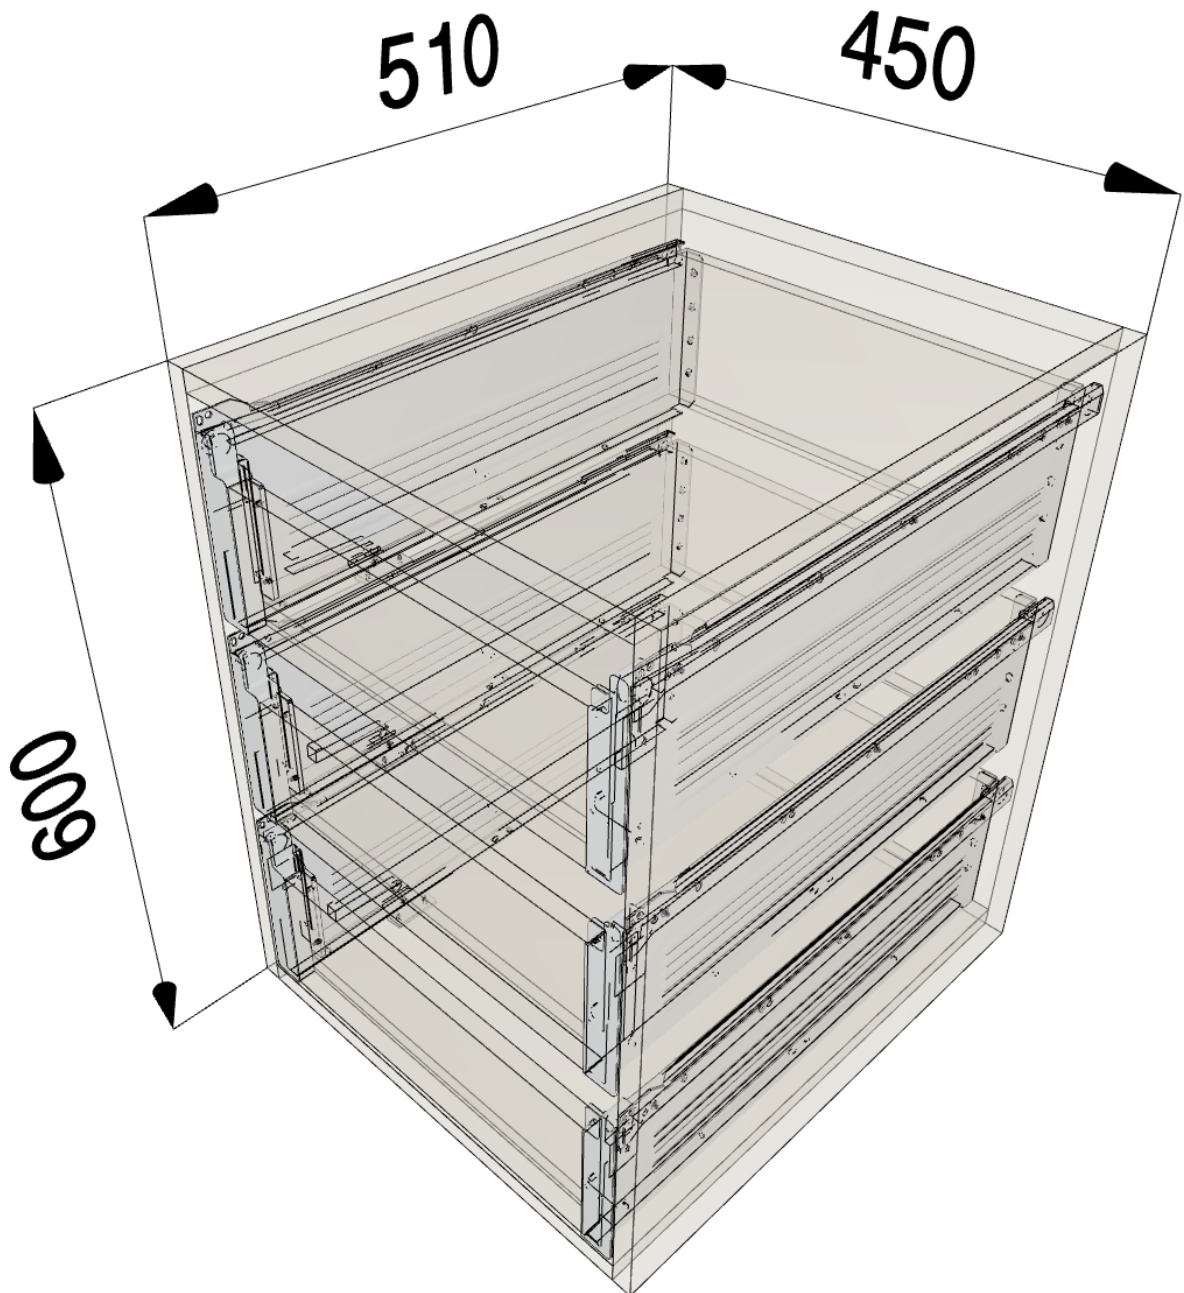

Συρταριέρα Εσωτερική με 3 Συρτάρια Metabox (60x45x51)

Λεπτομέρειες εφαρμογής

- Τύπος ντουλαπιού: Standard
- Σύστημα σχεδιασμού: FREE
- Ύψος ντουλαπιού: 600 mm
- Πλάτος ντουλαπιού: 450 mm
- Βάθος ντουλαπιού: 510 mm
- Εσωτερικό πλάτος ντουλαπιού: 414 mm
- Εσωτερικό βάθος ντουλαπιού: 510 mm
- Πάχος πλαϊνού πλαισίου αριστερά: 18 mm
- Πάχος πλαϊνού πλαισίου δεξιά: 18 mm
- Πάχος καπακιού: 18 mm
- Πάχος κάτω πλαισίου: 18 mm
- Κενό κορυφής: 3 mm
- Κενό μεταξύ μετώπων: 3 mm
- Κενό πάτου: 0 mm
- Πλευρικό κενό αριστερά: 1.5 mm
- Πλευρικό κενό δεξιά: 1.5 mm
- Κατασκευή πλάτης: Χωρίς πλάτη ντουλαπιού

Επισκόπηση εφαρμογής

Θέση	Στοιχείο	Λειτουργική μονάδα
A / 3	Συστήματα box	METABOX Απλή επέκταση κρεμ (R9001) Εσωτερικό συρτάρι/εσωτερικό καλάθι Ύψος H Χωρίς οργάνωση 25 kg Ονομαστικό μήκος = 500 mm
A / 2	Συστήματα box	METABOX Απλή επέκταση κρεμ (R9001) Εσωτερικό συρτάρι/εσωτερικό καλάθι Ύψος H Χωρίς οργάνωση 25 kg Ονομαστικό μήκος = 500 mm
A / 1	Συστήματα box	METABOX Απλή επέκταση κρεμ (R9001) Εσωτερικό συρτάρι/εσωτερικό καλάθι Ύψος H Χωρίς οργάνωση 25 kg Ονομαστικό μήκος = 500 mm