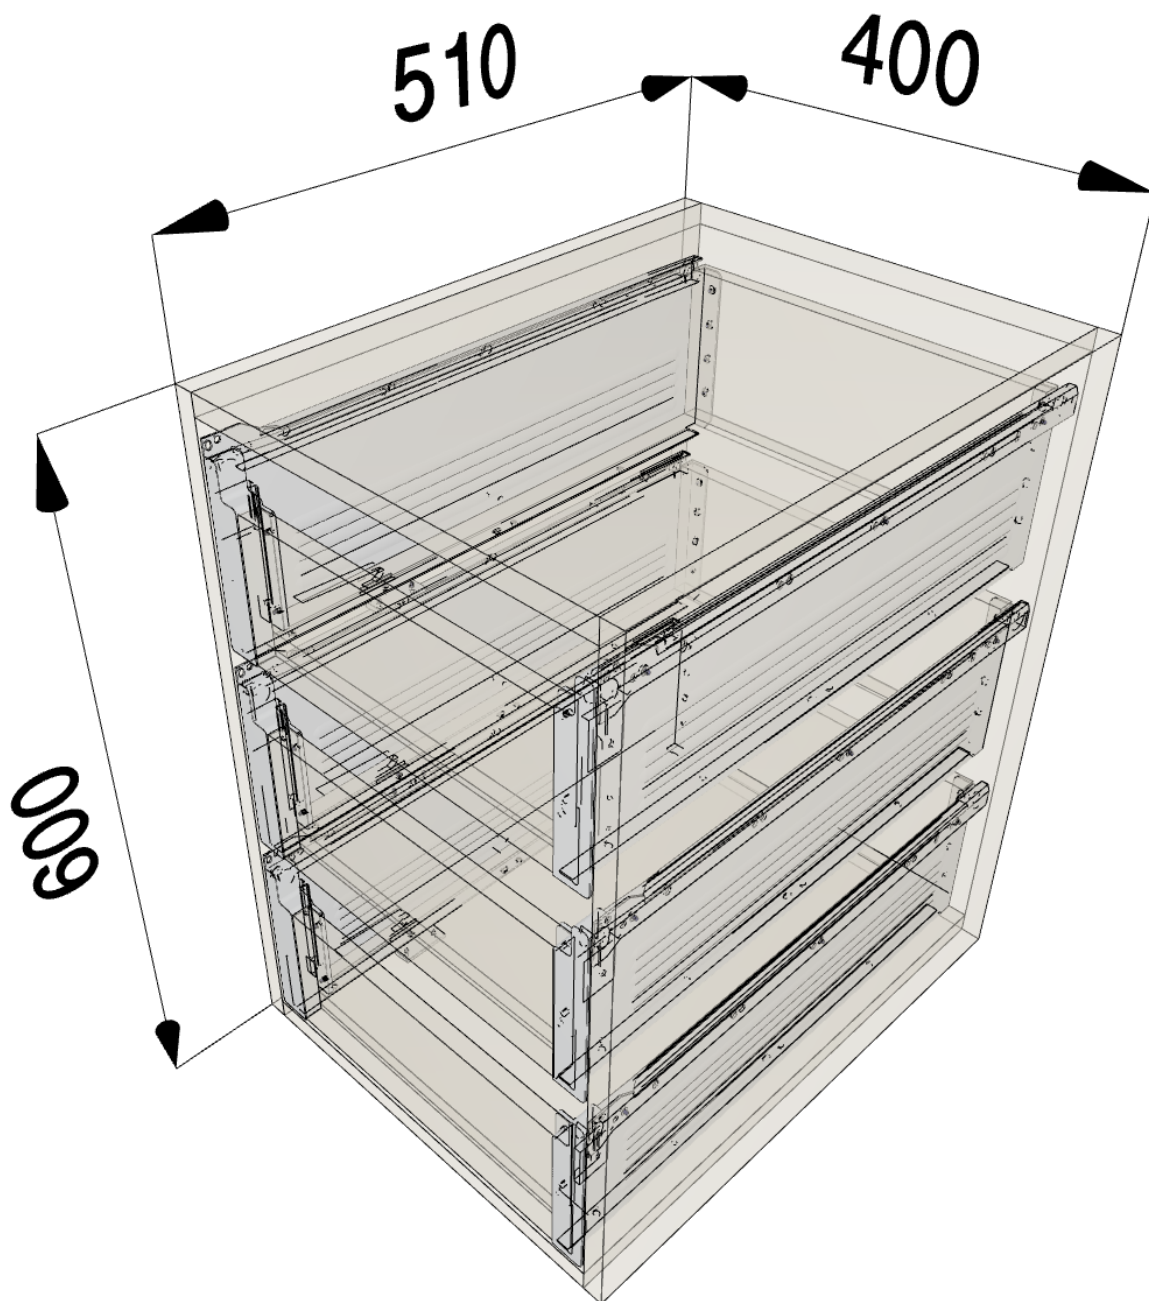

Συρταριέρα Εσωτερική με 3 Συρτάρια Metabox (60x40x51)

Λεπτομέρειες εφαρμογής

- Τύπος ντουλαπιού: Standard
- Σύστημα σχεδιασμού: FREE
- Ύψος ντουλαπιού: 600 mm
- Πλάτος ντουλαπιού: 400 mm
- Βάθος ντουλαπιού: 510 mm
- Εσωτερικό πλάτος ντουλαπιού: 364 mm
- Εσωτερικό βάθος ντουλαπιού: 510 mm
- Πάχος πλαϊνού πλαισίου αριστερά: 18 mm
- Πάχος πλαϊνού πλαισίου δεξιά: 18 mm
- Πάχος καπακιού: 18 mm
- Πάχος κάτω πλαισίου: 18 mm
- Κενό κορυφής: 3 mm
- Κενό μεταξύ μετώπων: 3 mm
- Κενό πάτου: 0 mm
- Πλευρικό κενό αριστερά: 1.5 mm
- Πλευρικό κενό δεξιά: 1.5 mm
- Κατασκευή πλάτης: Χωρίς πλάτη ντουλαπιού

Επισκόπηση εφαρμογής

Θέση	Στοιχείο	Λειτουργική μονάδα
A / 3	Συστήματα box	METABOX Απλή επέκταση κρεμ (R9001) Εσωτερικό συρτάρι/εσωτερικό καλάθι Ύψος H Χωρίς οργάνωση 25 kg Ονομαστικό μήκος = 500 mm
A / 2	Συστήματα box	METABOX Απλή επέκταση κρεμ (R9001) Εσωτερικό συρτάρι/εσωτερικό καλάθι Ύψος H Χωρίς οργάνωση 25 kg Ονομαστικό μήκος = 500 mm
A / 1	Συστήματα box	METABOX Απλή επέκταση κρεμ (R9001) Εσωτερικό συρτάρι/εσωτερικό καλάθι Ύψος H Χωρίς οργάνωση 25 kg Ονομαστικό μήκος = 500 mm