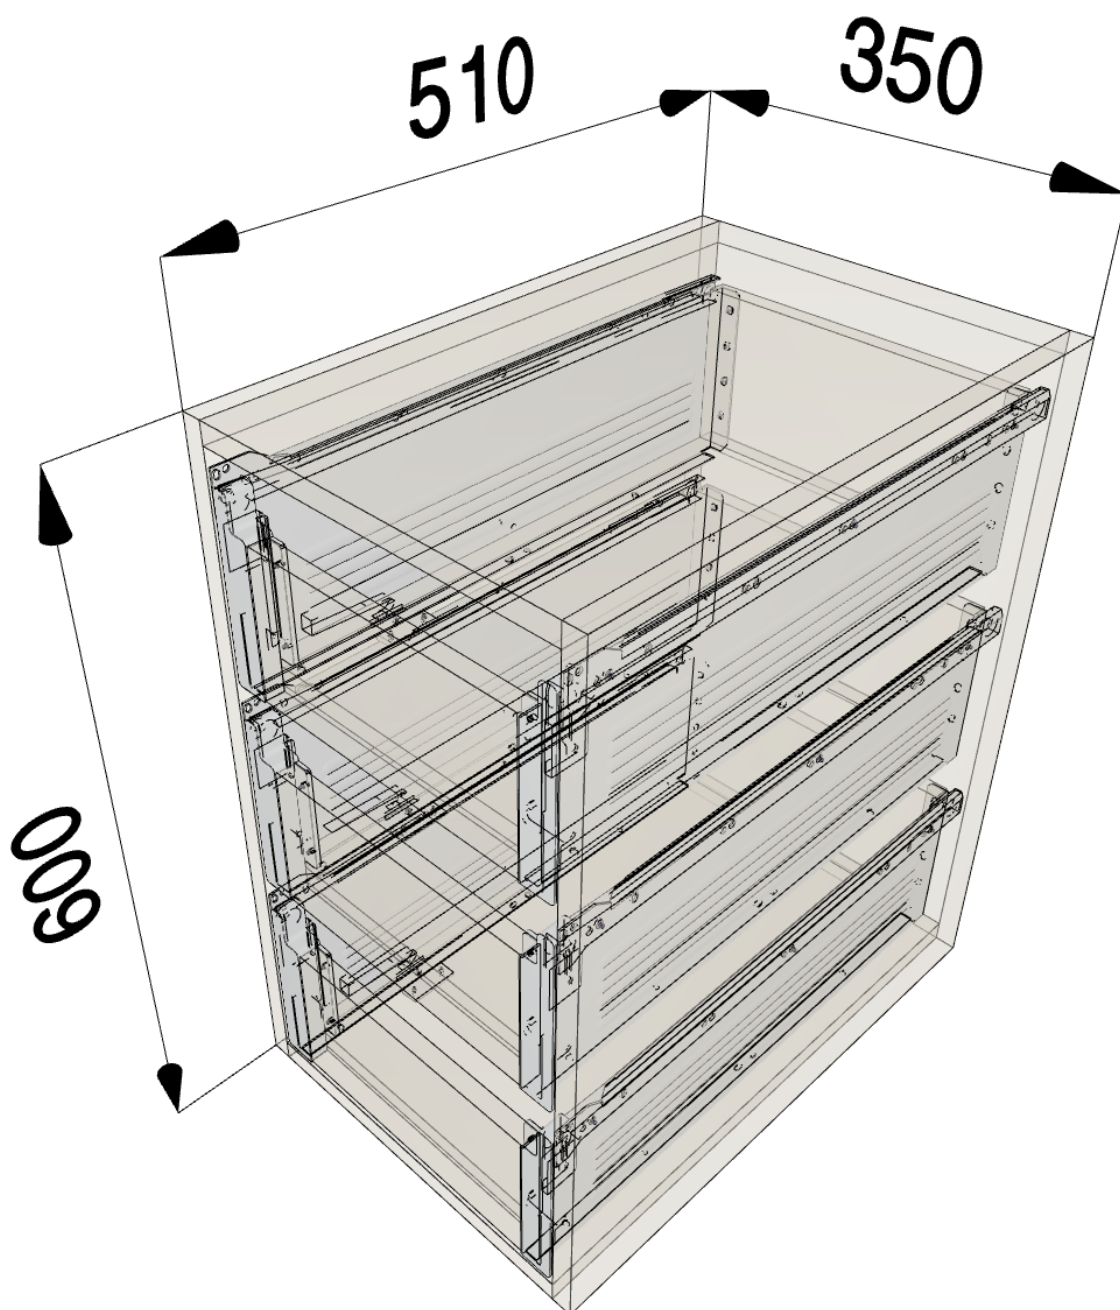

Συρταριέρα Εσωτερική με 3 Συρτάρια Metabox (60x35x51)

Λεπτομέρειες εφαρμογής

- Τύπος ντουλαπιού: Standard
- Σύστημα σχεδιασμού: FREE
- Ύψος ντουλαπιού: 600 mm
- Πλάτος ντουλαπιού: 350 mm
- Βάθος ντουλαπιού: 510 mm
- Εσωτερικό πλάτος ντουλαπιού: 314 mm
- Εσωτερικό βάθος ντουλαπιού: 510 mm
- Πάχος πλαϊνού πλαισίου αριστερά: 18 mm
- Πάχος πλαϊνού πλαισίου δεξιά: 18 mm
- Πάχος καπακιού: 18 mm
- Πάχος κάτω πλαισίου: 18 mm
- Κενό κορυφής: 3 mm
- Κενό μεταξύ μετώπων: 3 mm
- Κενό πάτου: 0 mm
- Πλευρικό κενό αριστερά: 1.5 mm
- Πλευρικό κενό δεξιά: 1.5 mm
- Κατασκευή πλάτης: Χωρίς πλάτη ντουλαπιού

Επισκόπηση εφαρμογής

Θέση	Στοιχείο	Λειτουργική μονάδα
A / 3	Συστήματα box	METABOX Απλή επέκταση κρεμ (R9001) Εσωτερικό συρτάρι/εσωτερικό καλάθι Ύψος H Χωρίς οργάνωση 25 kg Ονομαστικό μήκος = 500 mm
A / 2	Συστήματα box	METABOX Απλή επέκταση κρεμ (R9001) Εσωτερικό συρτάρι/εσωτερικό καλάθι Ύψος H Χωρίς οργάνωση 25 kg Ονομαστικό μήκος = 500 mm
A / 1	Συστήματα box	METABOX Απλή επέκταση κρεμ (R9001) Εσωτερικό συρτάρι/εσωτερικό καλάθι Ύψος H Χωρίς οργάνωση 25 kg Ονομαστικό μήκος = 500 mm