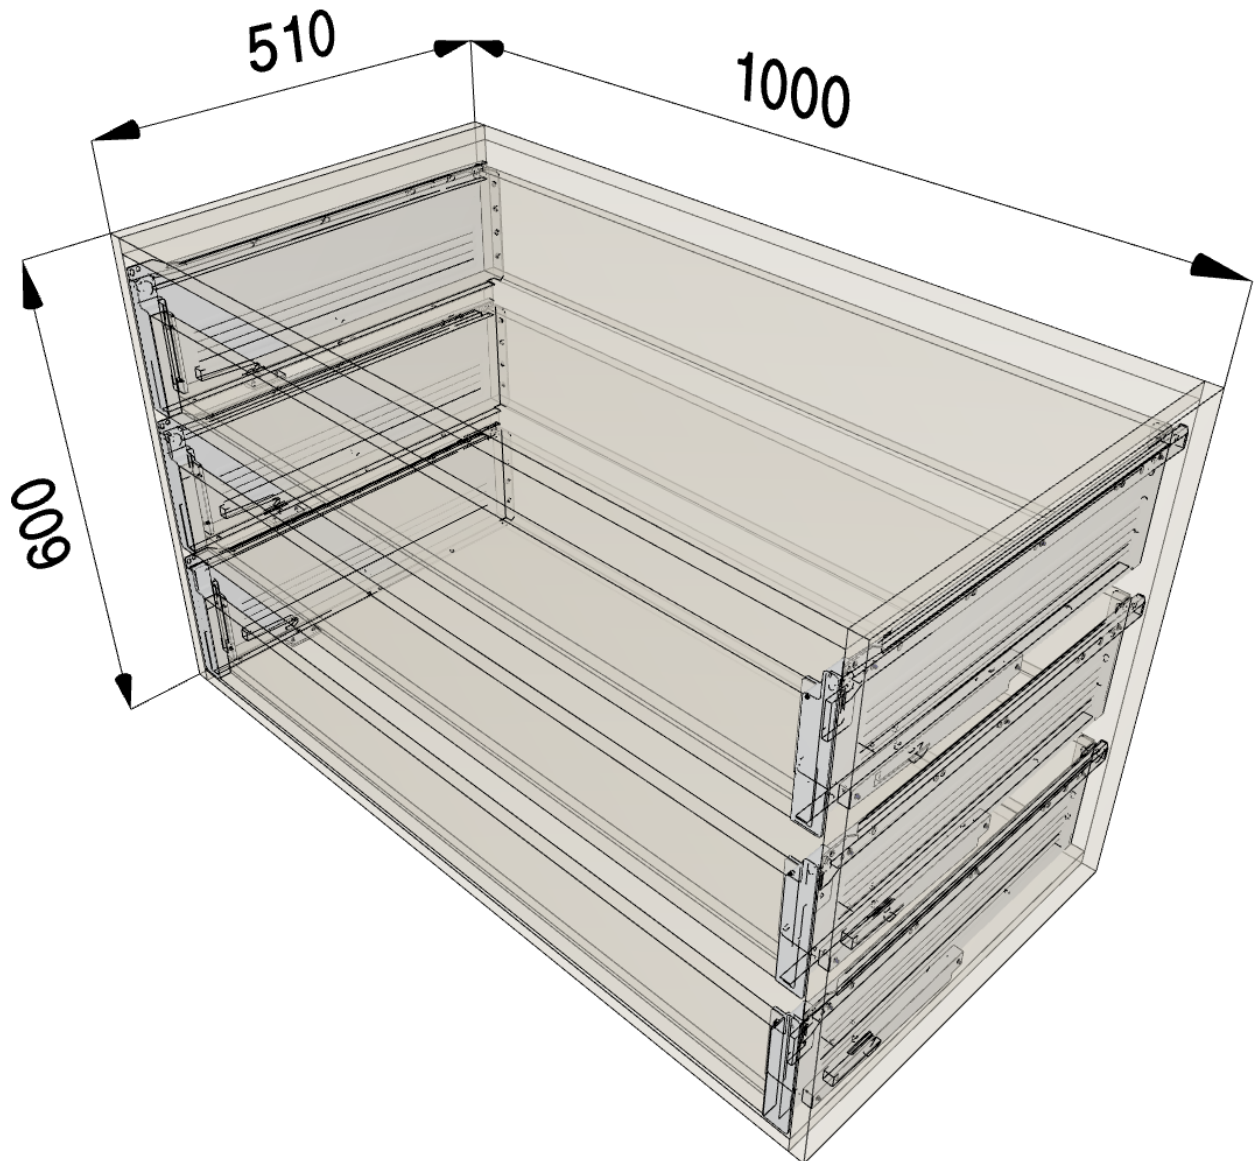

Συρταριέρα Εσωτερική με 3 Συρτάρια Metabox (60x100x51)

Λεπτομέρειες εφαρμογής

- Τύπος ντουλαπιού: Standard
- Σύστημα σχεδιασμού: FREE
- Ύψος ντουλαπιού: 600 mm
- Πλάτος ντουλαπιού: 1000 mm
- Βάθος ντουλαπιού: 510 mm
- Εσωτερικό πλάτος ντουλαπιού: 964 mm
- Εσωτερικό βάθος ντουλαπιού: 510 mm
- Πάχος πλαϊνού πλαισίου αριστερά: 18 mm
- Πάχος πλαϊνού πλαισίου δεξιά: 18 mm
- Πάχος καπακιού: 18 mm
- Πάχος κάτω πλαισίου: 18 mm
- Κενό κορυφής: 3 mm
- Κενό μεταξύ μετώπων: 3 mm
- Κενό πάτου: 0 mm
- Πλευρικό κενό αριστερά: 1.5 mm
- Πλευρικό κενό δεξιά: 1.5 mm
- Κατασκευή πλάτης: Χωρίς πλάτη ντουλαπιού

Επισκόπηση εφαρμογής

Θέση	Στοιχείο	Λειτουργική μονάδα
A / 3	Συστήματα box	METABOX Απλή επέκταση κρεμ (R9001) Εσωτερικό συρτάρι/εσωτερικό καλάθι Ύψος H Χωρίς οργάνωση 25 kg Ονομαστικό μήκος = 500 mm
A / 2	Συστήματα box	METABOX Απλή επέκταση κρεμ (R9001) Εσωτερικό συρτάρι/εσωτερικό καλάθι Ύψος H Χωρίς οργάνωση 25 kg Ονομαστικό μήκος = 500 mm
A / 1	Συστήματα box	METABOX Απλή επέκταση κρεμ (R9001) Εσωτερικό συρτάρι/εσωτερικό καλάθι Ύψος H Χωρίς οργάνωση 25 kg Ονομαστικό μήκος = 500 mm