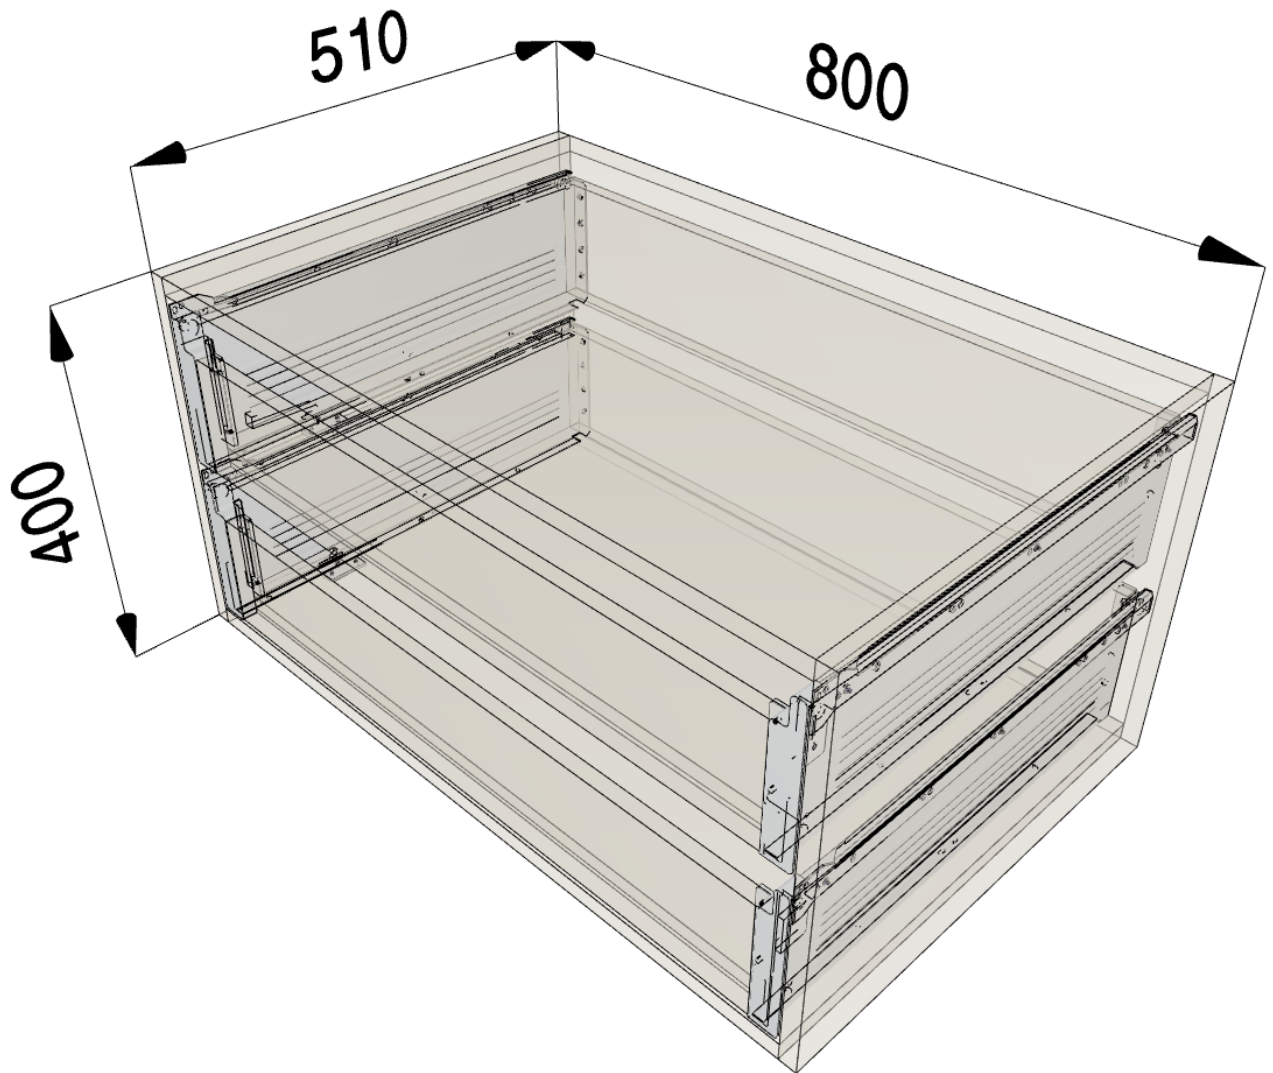

# Συρταριέρα Εσωτερική με 2 Συρτάρια Metabox (40x80x51)

## Λεπτομέρειες εφαρμογής

- Τύπος ντουλαπιού: Standard
- Σύστημα σχεδιασμού: FREE
- Ύψος ντουλαπιού: 400 mm
- Πλάτος ντουλαπιού: 800 mm
- Βάθος ντουλαπιού: 510 mm
- Εσωτερικό πλάτος ντουλαπιού: 764 mm
- Εσωτερικό βάθος ντουλαπιού: 510 mm
- Πάχος πλαϊνού πλαισίου αριστερά: 18 mm
- Πάχος πλαϊνού πλαισίου δεξιά: 18 mm
- Πάχος καπακιού: 18 mm
- Πάχος κάτω πλαισίου: 18 mm
- Κενό κορυφής: 3 mm
- Κενό μεταξύ μετώπων: 3 mm
- Κενό πάτου: 0 mm
- Πλευρικό κενό αριστερά: 1.5 mm
- Πλευρικό κενό δεξιά: 1.5 mm
- Κατασκευή πλάτης: Χωρίς πλάτη ντουλαπιού

## Επισκόπηση εφαρμογής

Θέση	Στοιχείο	Λειτουργική μονάδα
A / 2	Συστήματα box	METABOX   Απλή επέκταση   κρεμ (R9001)   Εσωτερικό συρτάρι/εσωτερικό καλάθι   Ύψος H   Χωρίς οργάνωση   25 kg   Ονομαστικό μήκος = 500 mm
A / 1	Συστήματα box	METABOX   Απλή επέκταση   κρεμ (R9001)   Εσωτερικό συρτάρι/εσωτερικό καλάθι   Ύψος H   Χωρίς οργάνωση   25 kg   Ονομαστικό μήκος = 500 mm