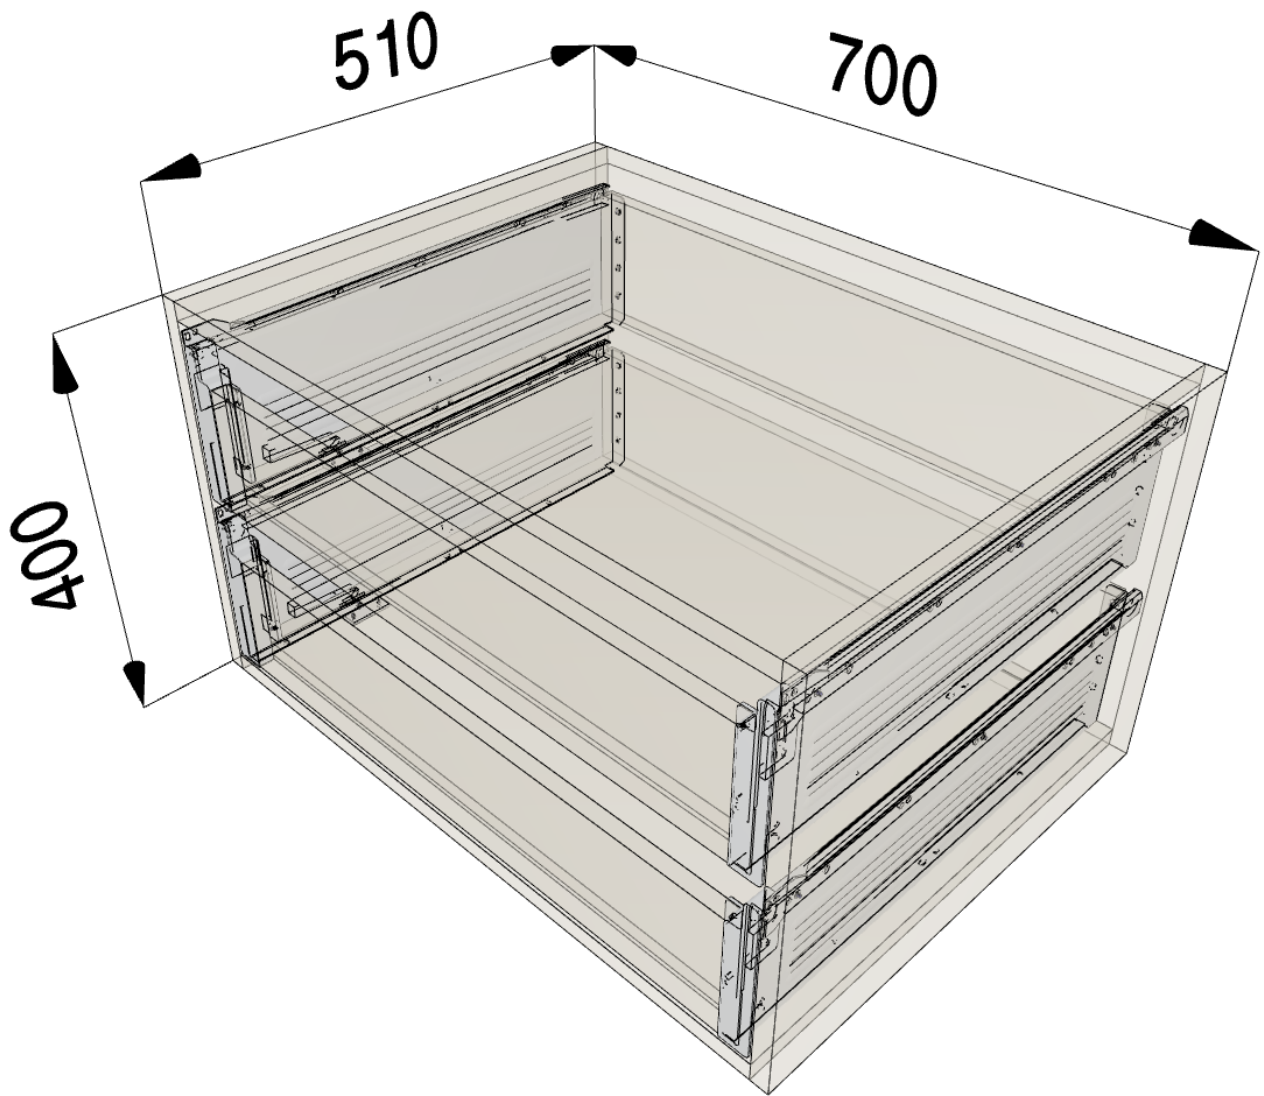

# Συρταριέρα Εσωτερική με 2 Συρτάρια Metabox (40x70x51)

## Λεπτομέρειες εφαρμογής

- Τύπος ντουλαπιού: Standard
- Σύστημα σχεδιασμού: FREE
- Ύψος ντουλαπιού: 400 mm
- Πλάτος ντουλαπιού: 700 mm
- Βάθος ντουλαπιού: 510 mm
- Εσωτερικό πλάτος ντουλαπιού: 664 mm
- Εσωτερικό βάθος ντουλαπιού: 510 mm
- Πάχος πλαϊνού πλαισίου αριστερά: 18 mm
- Πάχος πλαϊνού πλαισίου δεξιά: 18 mm
- Πάχος καπακιού: 18 mm
- Πάχος κάτω πλαισίου: 18 mm
- Κενό κορυφής: 3 mm
- Κενό μεταξύ μετώπων: 3 mm
- Κενό πάτου: 0 mm
- Πλευρικό κενό αριστερά: 1.5 mm
- Πλευρικό κενό δεξιά: 1.5 mm
- Κατασκευή πλάτης: Χωρίς πλάτη ντουλαπιού

## Επισκόπηση εφαρμογής

Θέση	Στοιχείο	Λειτουργική μονάδα
A / 2	Συστήματα box	METABOX   Απλή επέκταση   κρεμ (R9001)   Εσωτερικό συρτάρι/εσωτερικό καλάθι   Ύψος H   Χωρίς οργάνωση   25 kg   Ονομαστικό μήκος = 500 mm
A / 1	Συστήματα box	METABOX   Απλή επέκταση   κρεμ (R9001)   Εσωτερικό συρτάρι/εσωτερικό καλάθι   Ύψος H   Χωρίς οργάνωση   25 kg   Ονομαστικό μήκος = 500 mm